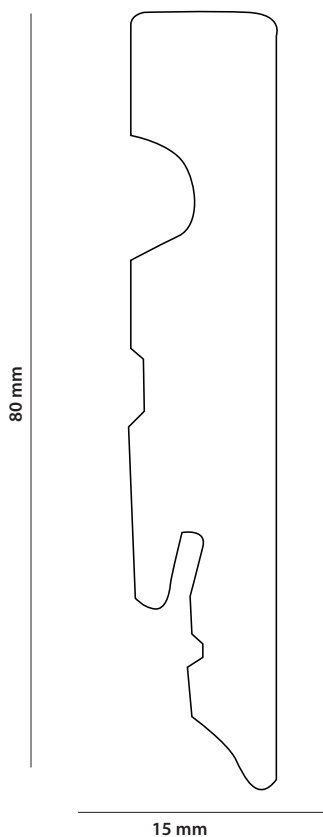

TECHNISCHE MERKMALE

Maße	2400 x 15 x 80 mm
Träger	MDF-Kern
Montageart	LOBO Clipholder Kleben Nageln
Oberfläche	Folie
Farbe	Weiß 9003 Weiß 9010
Kante	Designkante

PRODUKTAUFBAU

Weiß 9003

Weiß 9010

Alle angegebenen Werte sind Richtwerte-produktionsbedingte Schwankungen sind nicht auszuschließen.