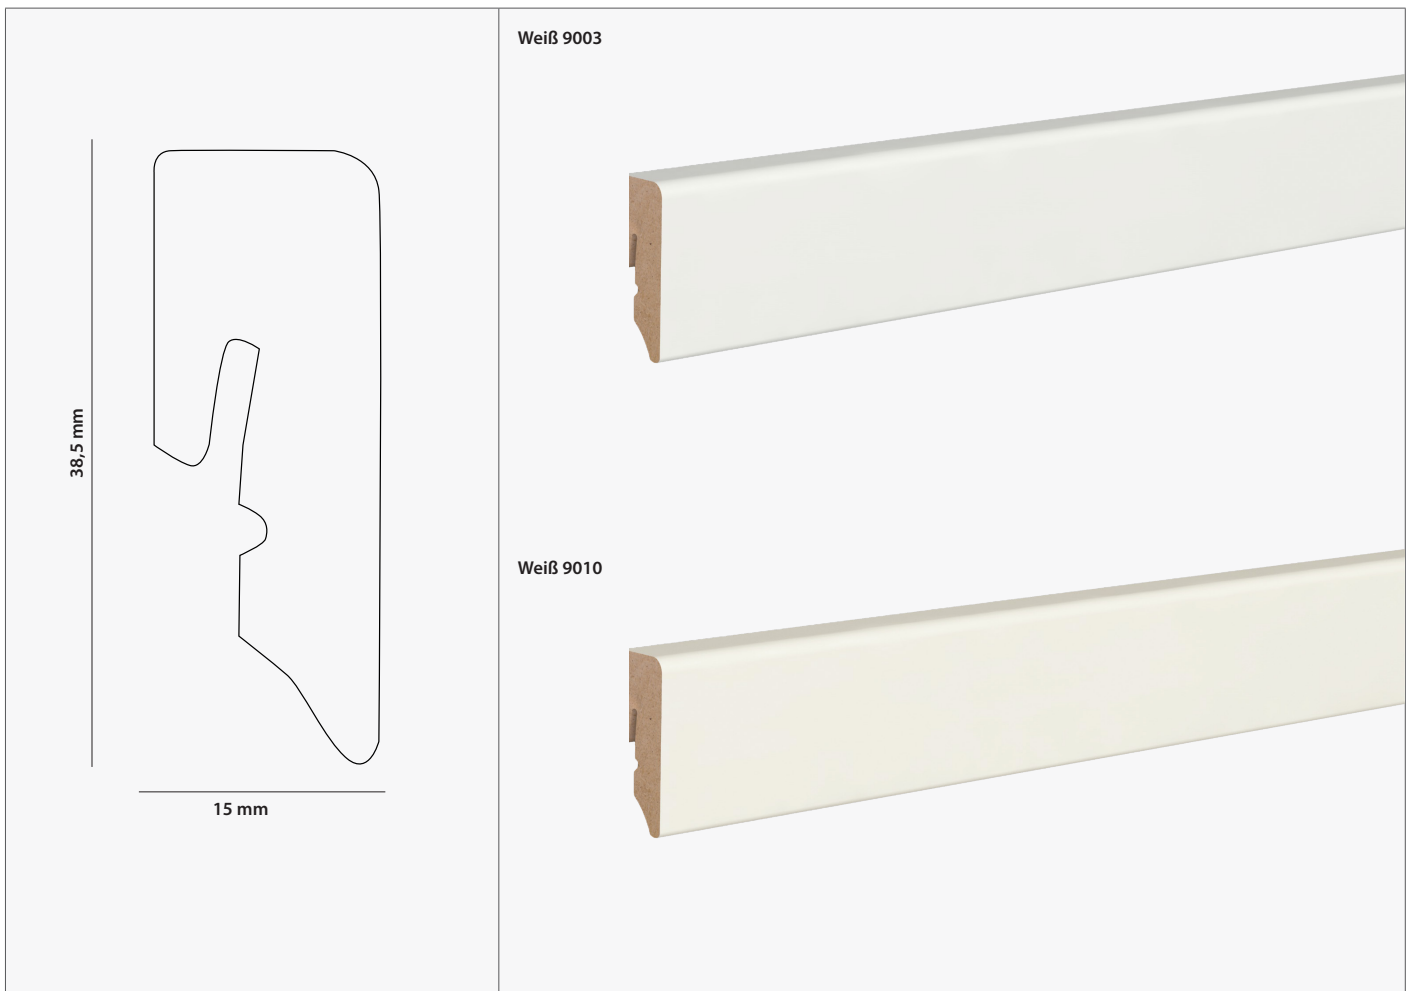

TECHNISCHE MERKMALE

Maße	2400 x 15 x 38,5 mm
Träger	MDF-Kern
Montageart	LOBO Clipholder   Kleben   Nageln
Oberfläche	Folie
Farbe	Weiß 9003   Weiß 9010
Kante	Designkante

PRODUKTAUFBAU

Alle angegebenen Werte sind Richtwerte-produktionsbedingte Schwankungen sind nicht auszuschließen.