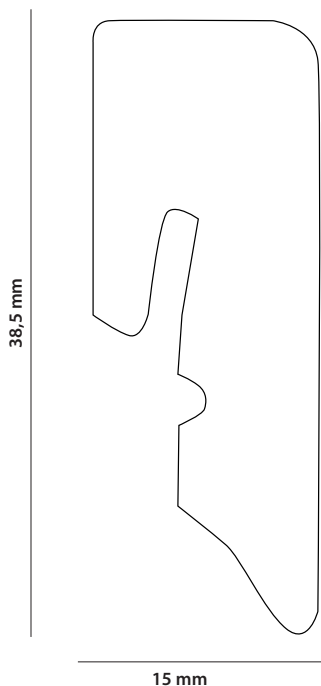

TECHNISCHE MERKMALE

Maße	2400 x 15 x 38,5 mm
Träger	MDF-Kern
Montageart	LOBO Clipholder   Kleben   Nageln
Oberfläche	Folie
Farbe	Weiß 9003   Weiß 9010
Kante	Designkante

PRODUKTAUFBAU

Weiß 9003

Weiß 9010

Alle angegebenen Werte sind Richtwerte-produktionsbedingte Schwankungen sind nicht auszuschließen.