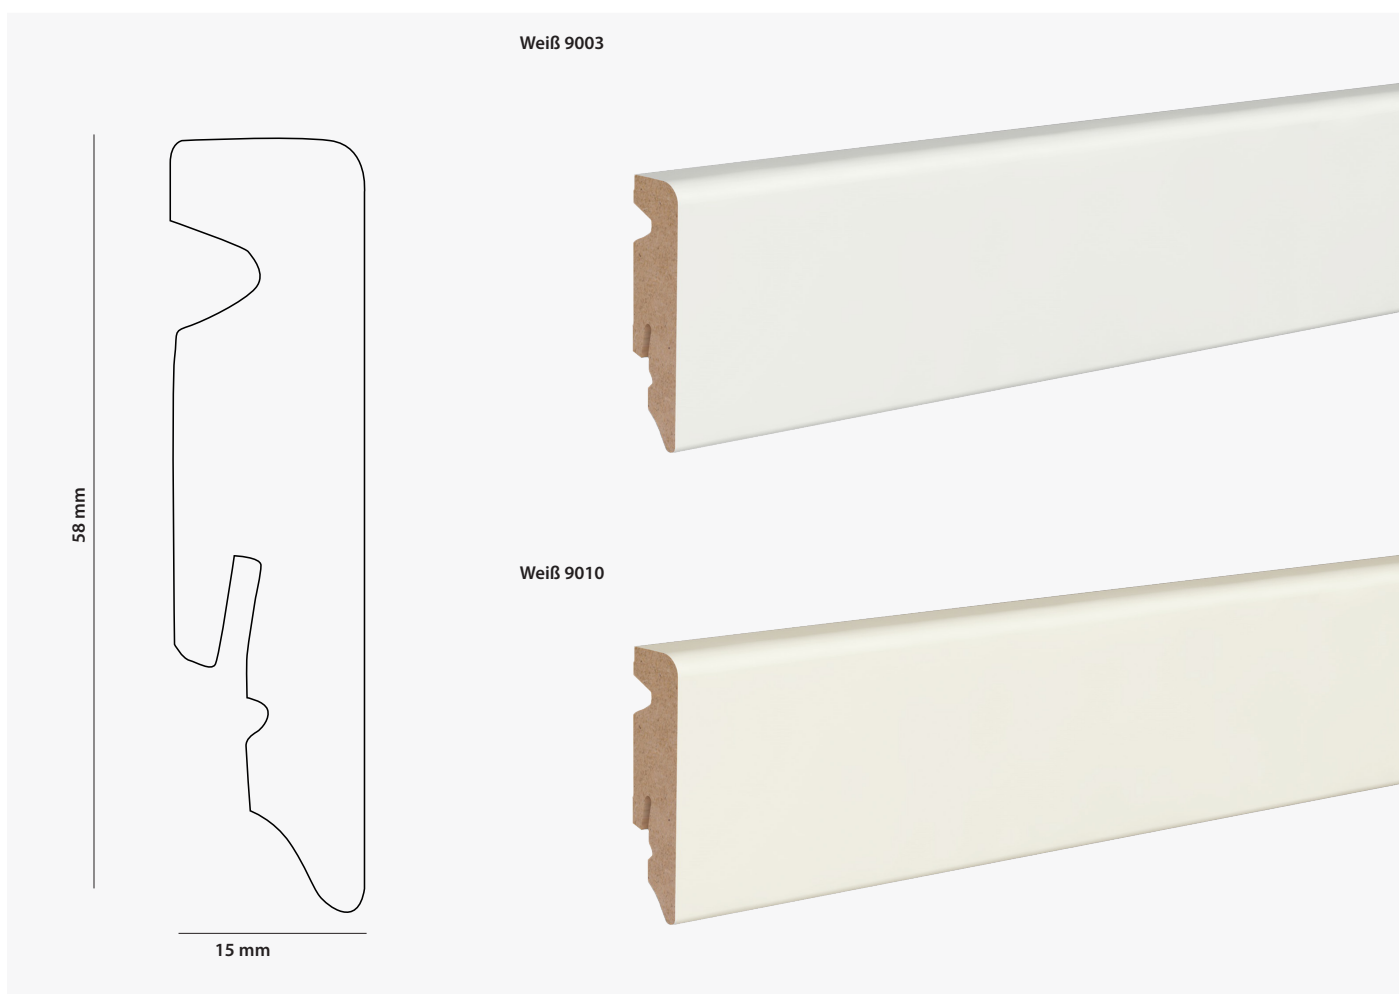

TECHNISCHE MERKMALE

Maße	2400 x 15 x 58 mm
Träger	MDF-Kern
Montageart	LOBO Clipholder Kleben Nageln
Oberfläche	Folie
Farbe	Weiß 9003 Weiß 9010
Kante	Designkante

PRODUKTAUFBAU

Alle angegebenen Werte sind Richtwerte-produktionsbedingte Schwankungen sind nicht auszuschlieen.