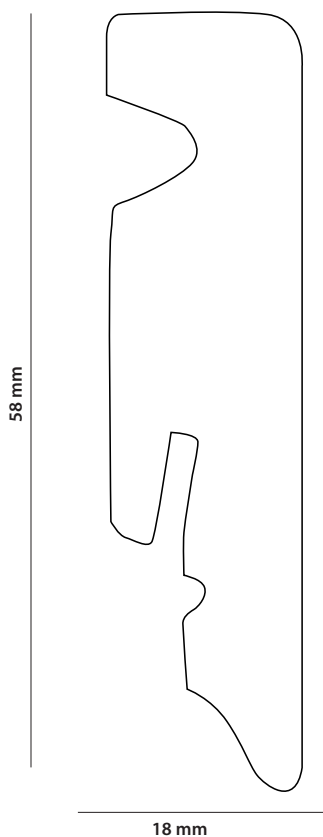

TECHNISCHE MERKMALE

Maße	2400 x 18 x 58 mm
Träger	Massivholz-Kern
Montageart	LOBO Clipholder Kleben Nageln
Oberfläche	Lack
Farbe	Weiß 9003 Weiß 9010
Kante	Designkante

PRODUKTAUFBAU

Weiß 9003

Weiß 9010

Alle angegebenen Werte sind Richtwerte-produktionsbedingte Schwankungen sind nicht auszuschließen.