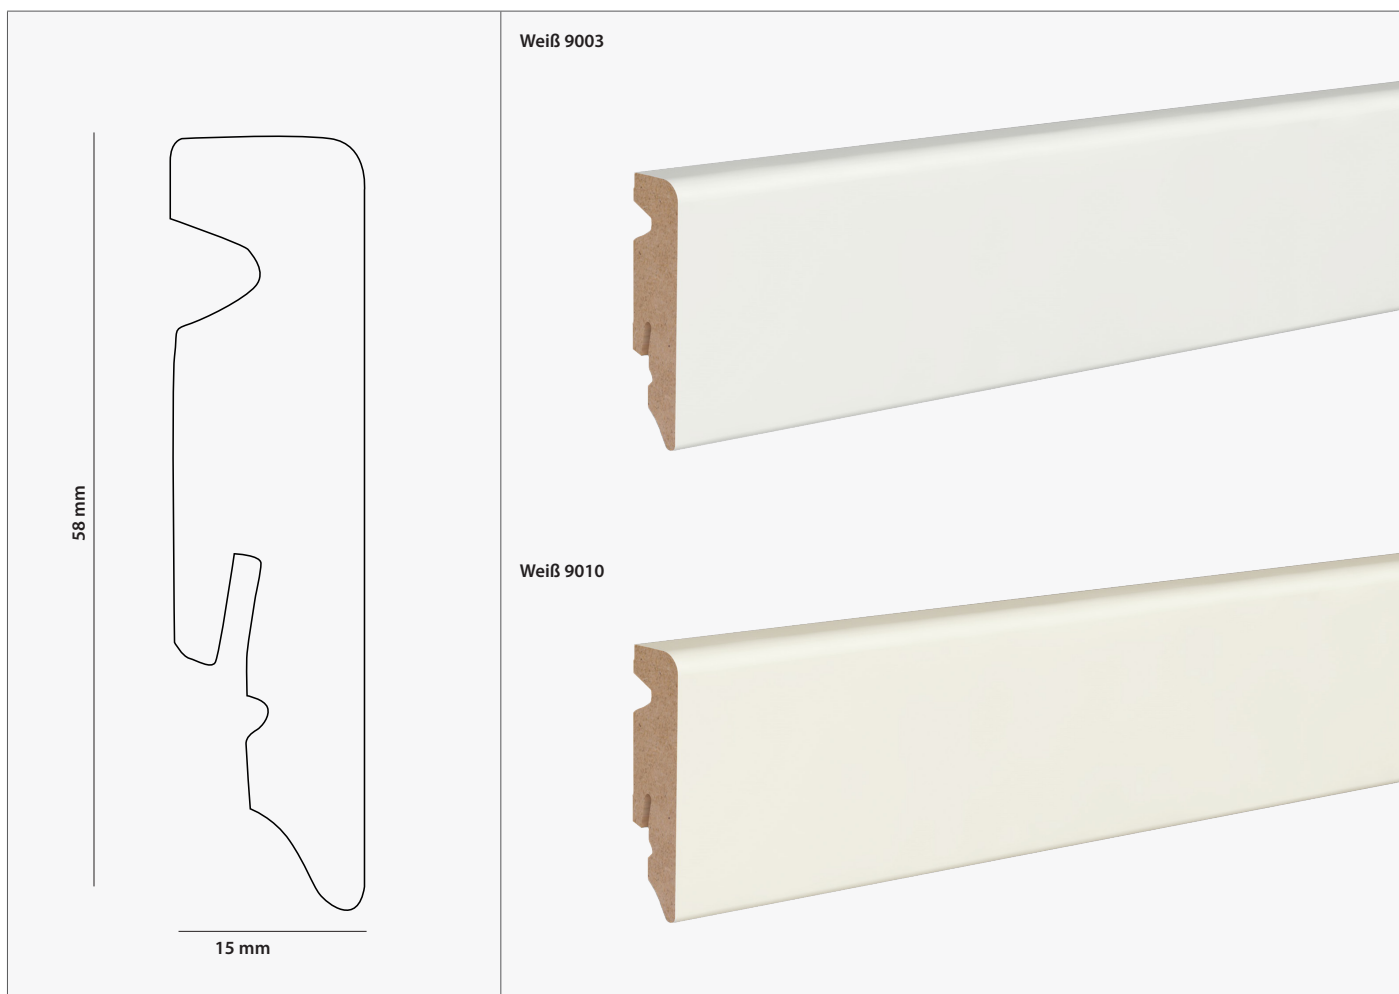

TECHNISCHE MERKMALE

Maße	2400 x 15 x 58 mm
Träger	MDF-Kern
Montageart	LOBO Clipholder   Kleben   Nageln
Oberfläche	Folie
Farbe	Weiß 9003   Weiß 9010
Kante	Designkante

PRODUKTAUFBAU

Alle angegebenen Werte sind Richtwerte-produktionsbedingte Schwankungen sind nicht auszuschließen.