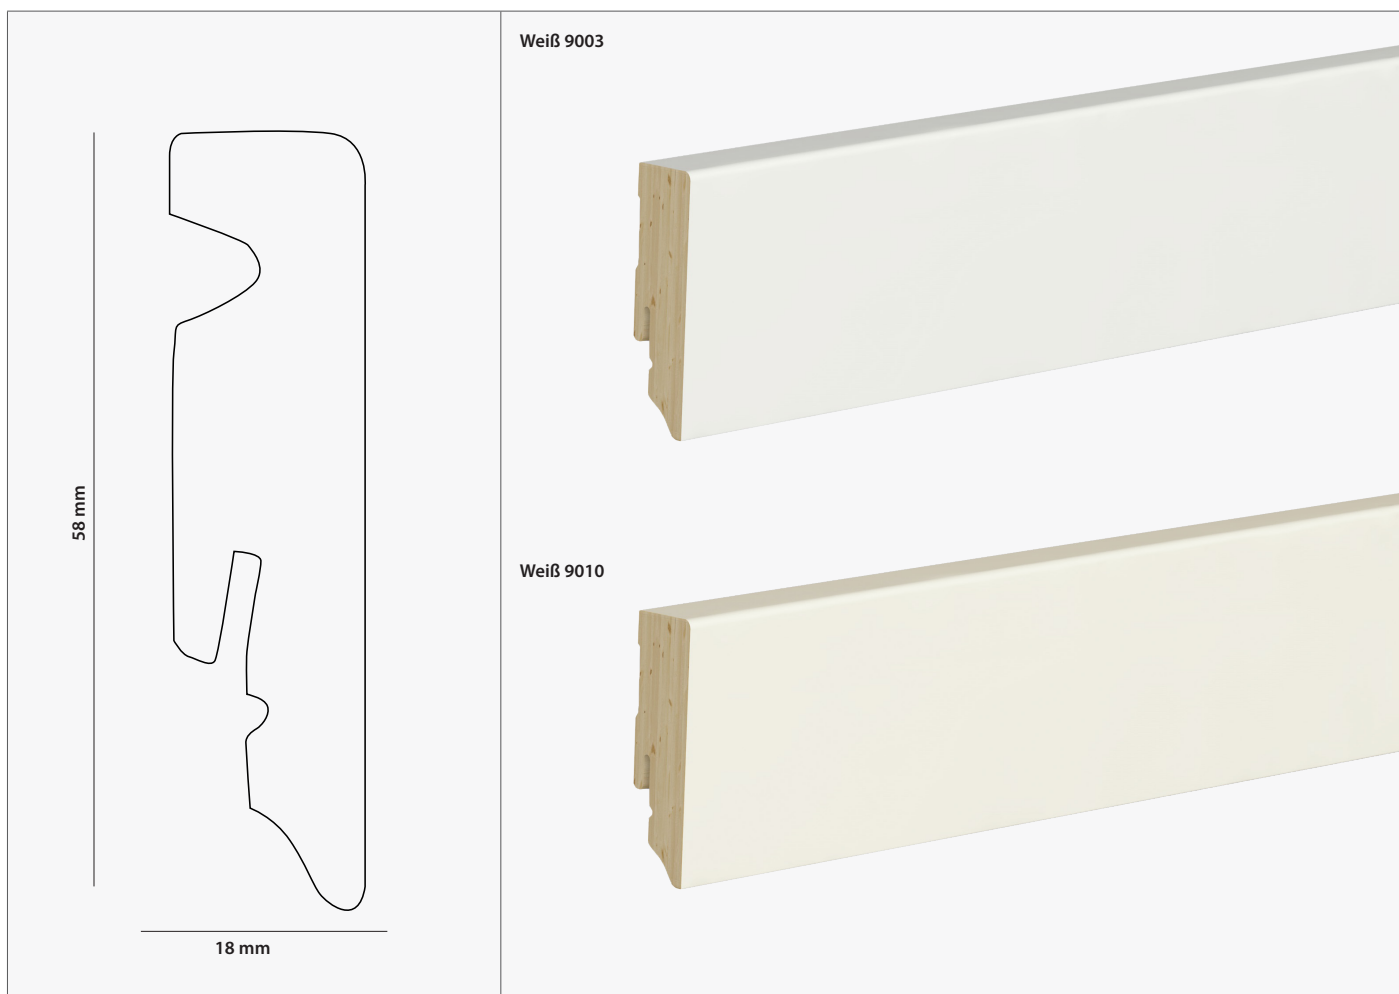

TECHNISCHE MERKMALE

Maße	2400 x 18 x 58 mm
Träger	Massivholz-Kern
Montageart	LOBO Clipholder Kleben Nageln
Oberfläche	Lack
Farbe	Weiß 9003 Weiß 9010
Kante	Designkante

PRODUKTAUFBAU

Alle angegebenen Werte sind Richtwerte-produktionsbedingte Schwankungen sind nicht auszuschließen.