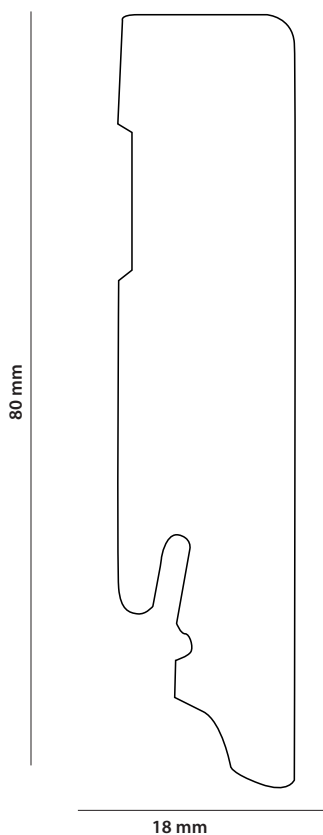

TECHNISCHE MERKMALE

Maße	2400 x 18 x 80 mm
Träger	Massivholz-Kern
Montageart	LOBO Clipholder   Kleben   Nageln
Oberfläche	Lack
Farbe	Weiß 9003   Weiß 9010
Kante	Designkante

PRODUKTAUFBAU

Weiß 9003

Weiß 9010