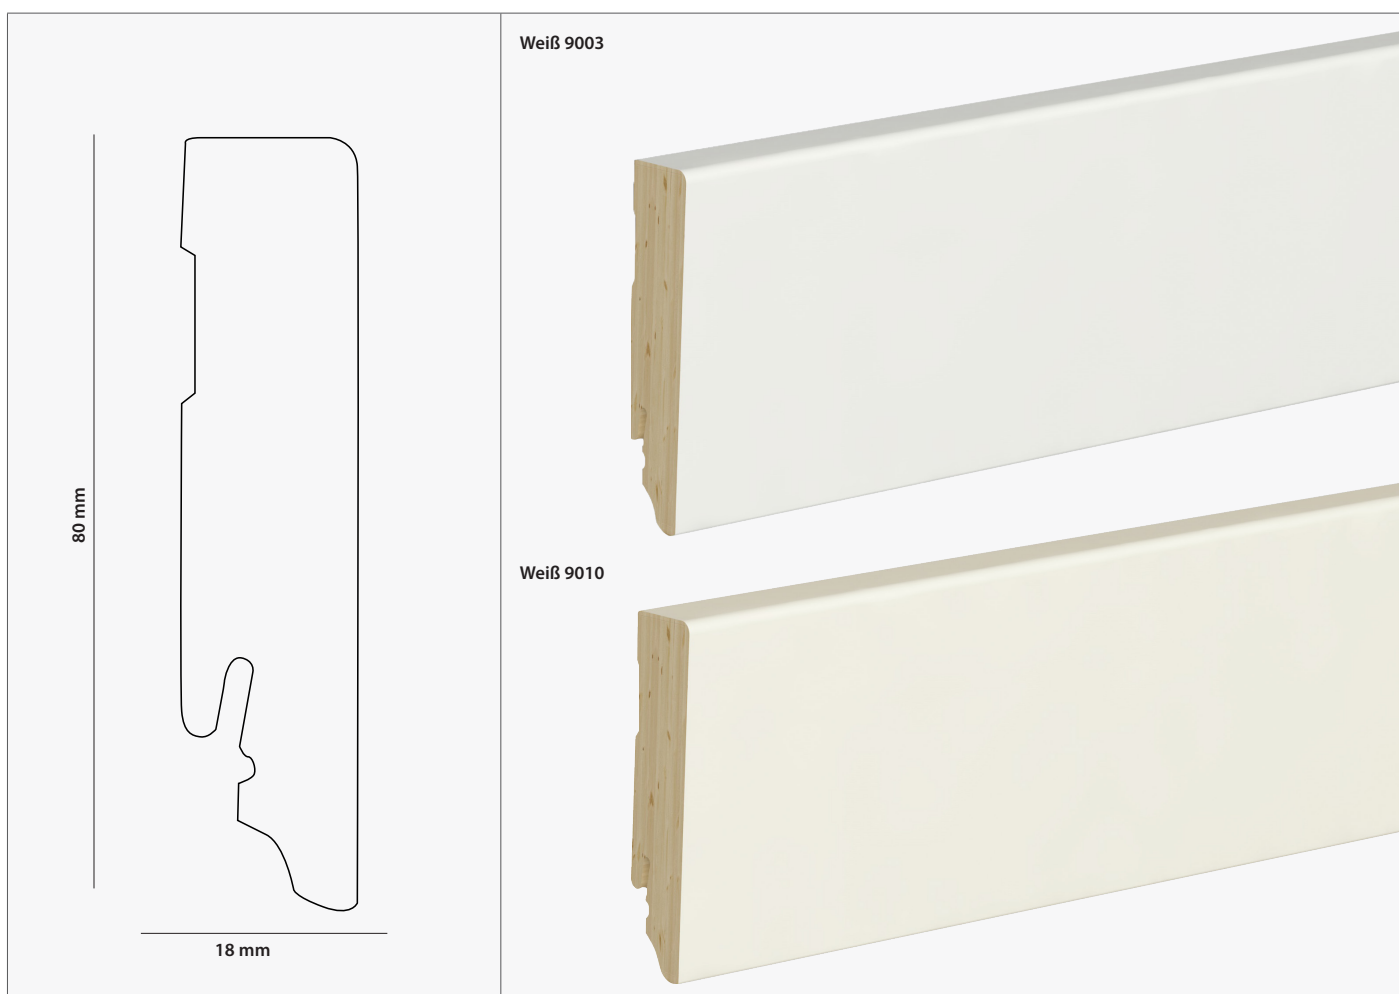

TECHNISCHE MERKMALE

Maße	2400 x 18 x 80 mm
Träger	Massivholz-Kern
Montageart	LOBO Clipholder Kleben Nageln
Oberfläche	Lack
Farbe	Weiß 9003 Weiß 9010
Kante	Designkante

PRODUKTAUFBAU

Alle angegebenen Werte sind Richtwerte-produktionsbedingte Schwankungen sind nicht auszuschließen.