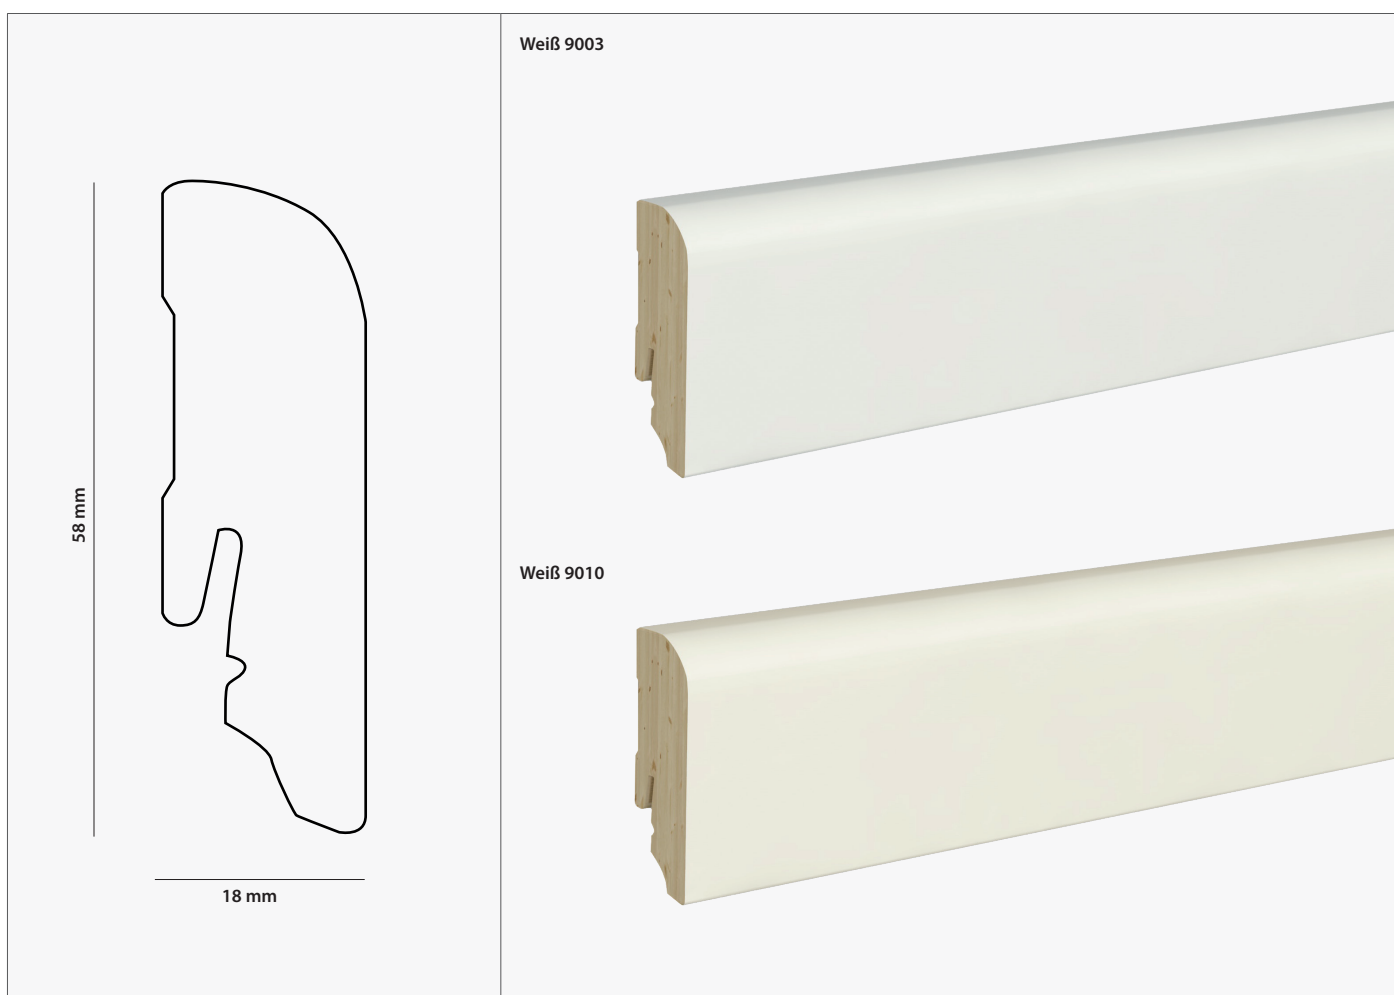

TECHNISCHE MERKMALE

Maße	2400 x 18 x 58 mm
Träger	Massivholz-Kern
Montageart	LOBO Clipholder Kleben Nageln
Oberfläche	Lack
Farbe	Weiß 9003 Weiß 9010
Kante	Rundkante

PRODUKTAUFBAU

Alle angegebenen Werte sind Richtwerte-produktionsbedingte Schwankungen sind nicht auszuschließen.