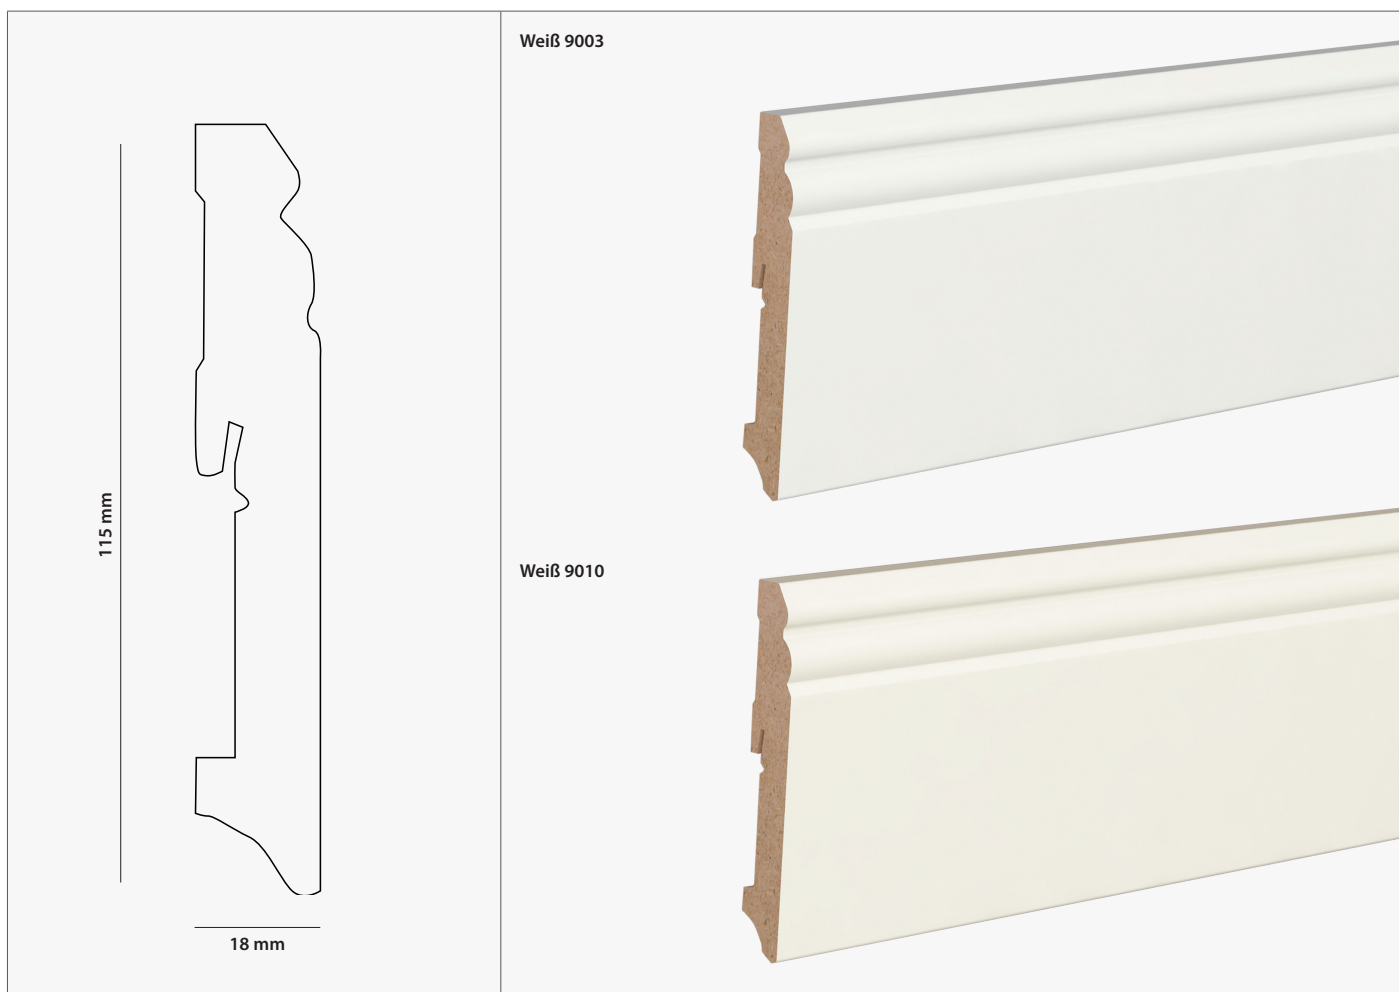

TECHNISCHE MERKMALE

Maße	2400 x 18 x 115 mm
Träger	MDF-Kern
Montageart	LOBO Clipholder Kleben Nageln
Oberfläche	Folie
Farbe	Weiß 9003 Weiß 9010
Kante	Profilkante

PRODUKTAUFBAU

Alle angegebenen Werte sind Richtwerte-produktionsbedingte Schwankungen sind nicht auszuschließen.