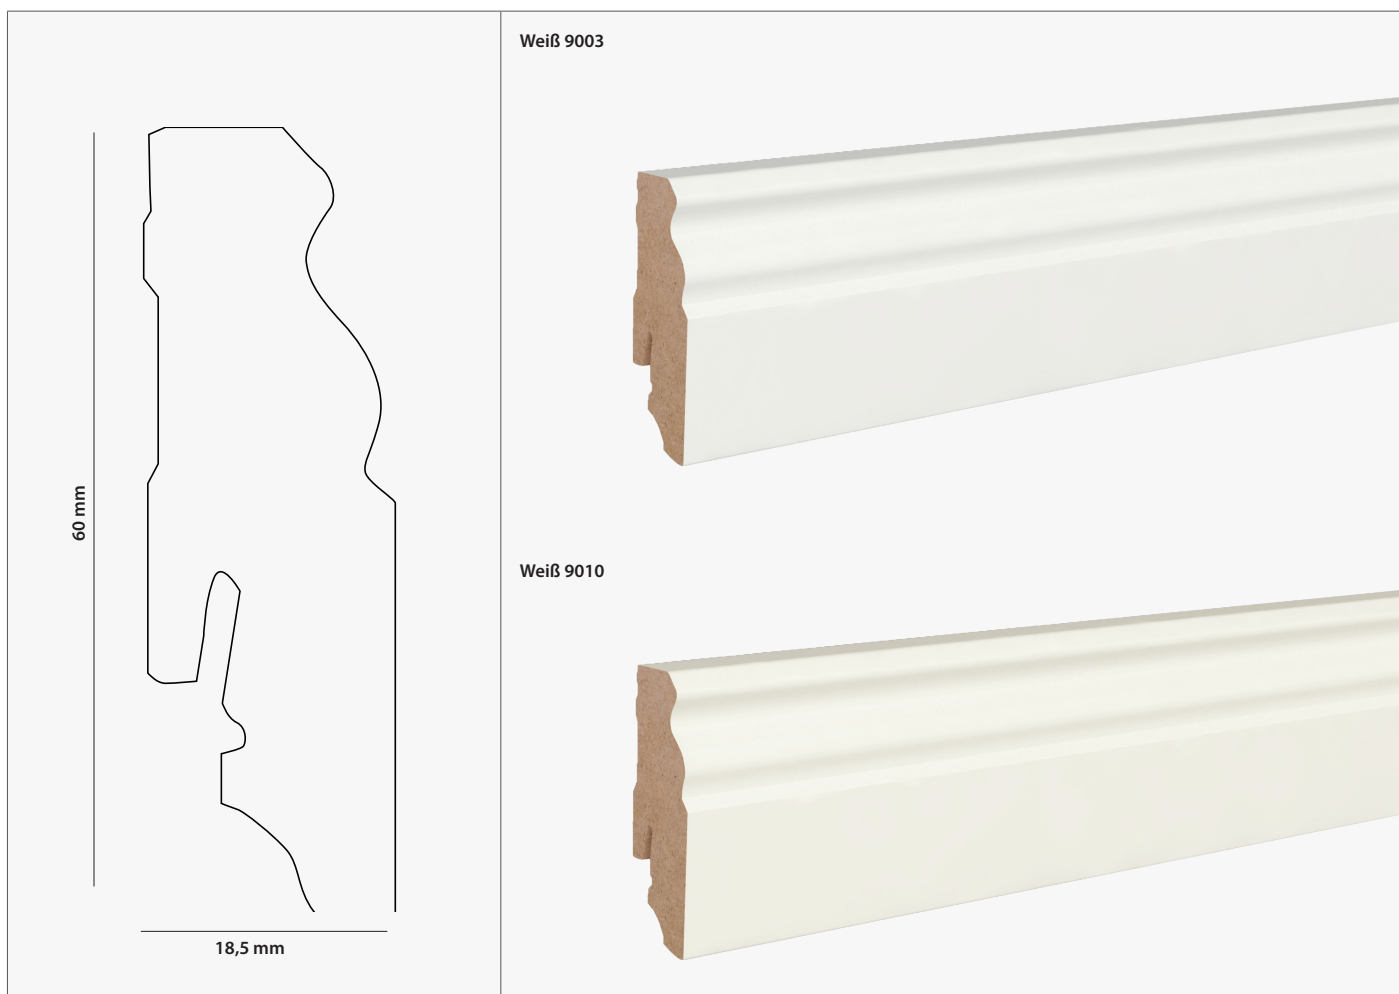

TECHNISCHE MERKMALE

Maße	2400 x 18,5 x 60 mm
Träger	MDF-Kern
Montageart	LOBO Clipholder Kleben Nageln
Oberfläche	Folie
Farbe	Weiß 9003 Weiß 9010
Kante	Profilkante

PRODUKTAUFBAU

Alle angegebenen Werte sind Richtwerte-produktionsbedingte Schwankungen sind nicht auszuschließen.