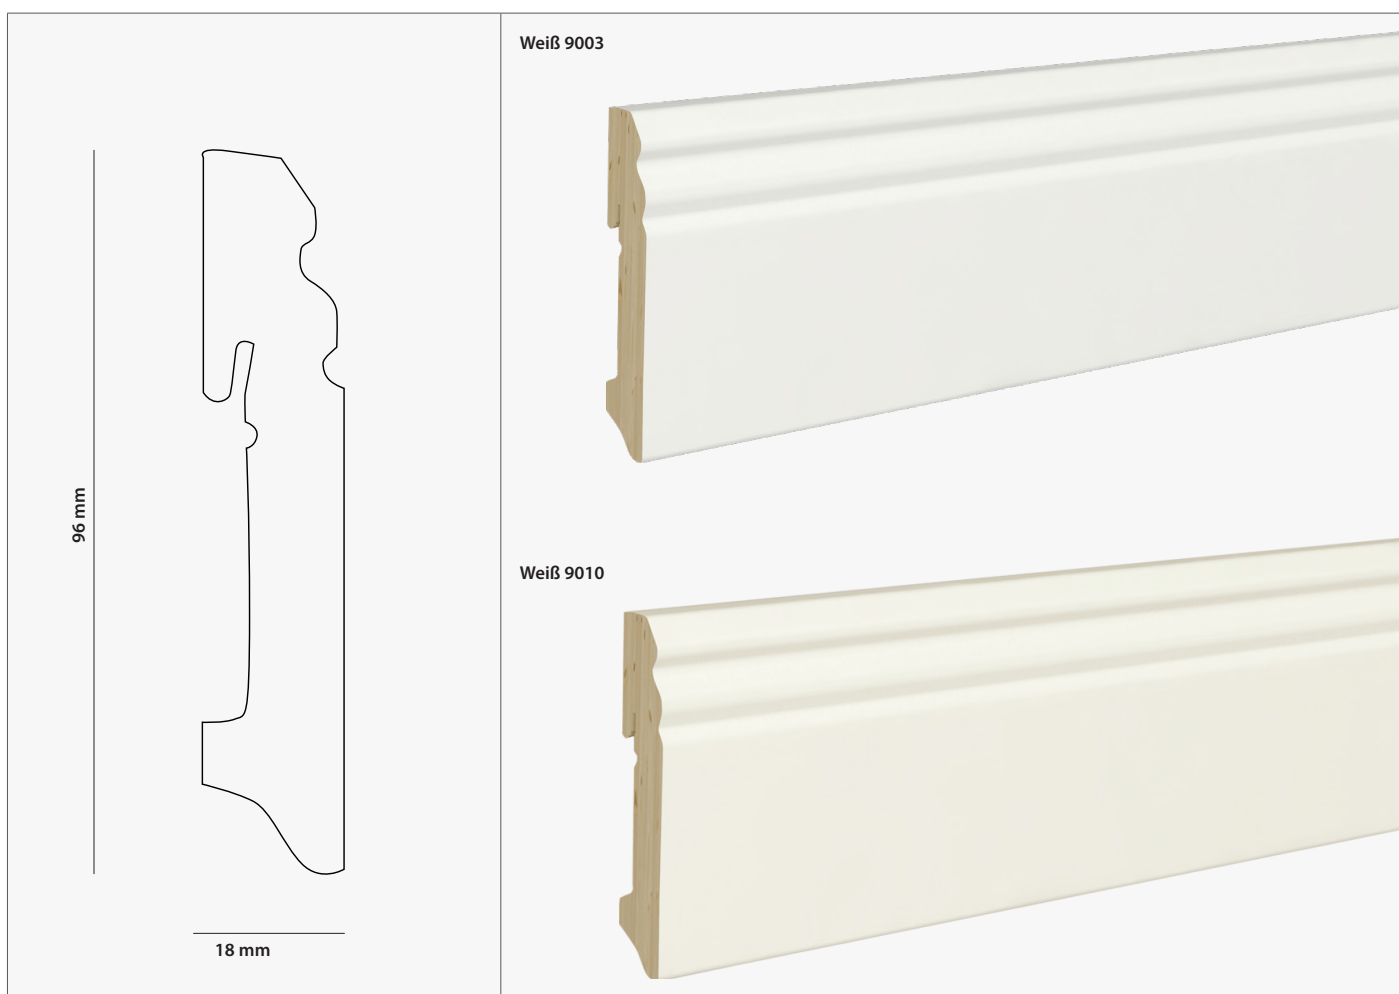

TECHNISCHE MERKMALE

Maße	2400 x 18 x 96 mm
Träger	Massivholz-Kern
Montageart	LOBO Clipholder Kleben Nageln
Oberfläche	Lack
Farbe	Weiß 9003 Weiß 9010
Kante	Profilkante

PRODUKTAUFBAU

Alle angegebenen Werte sind Richtwerte-produktionsbedingte Schwankungen sind nicht auszuschließen.