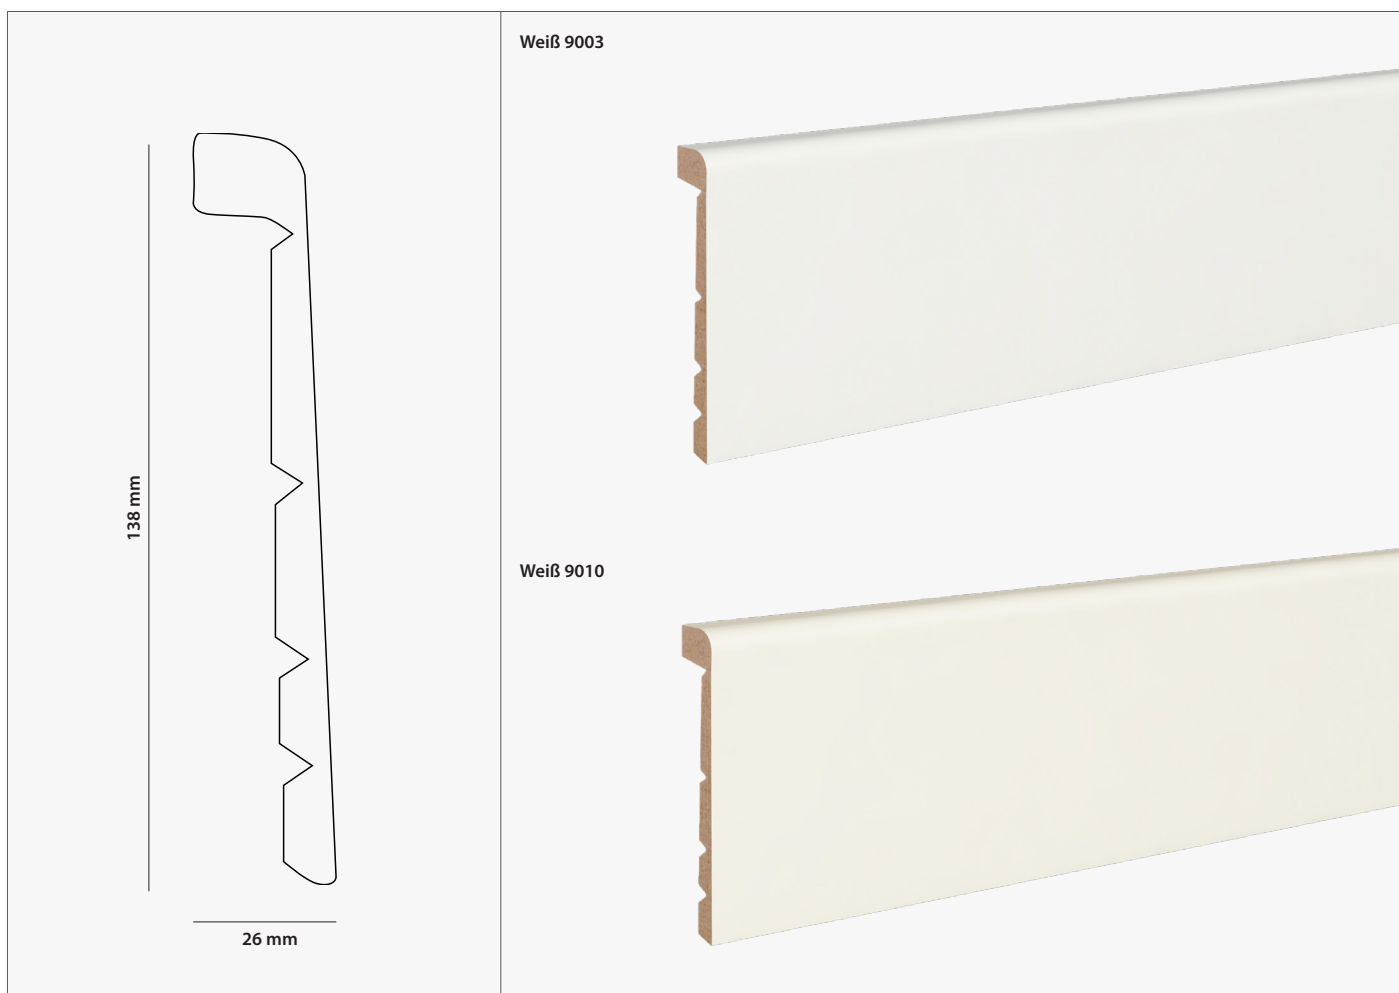

TECHNISCHE MERKMALE

Maße	2400 x 26 x 138 mm
Träger	MDF-Kern
Montageart	LOBO Clipholder Kleben Nageln
Oberfläche	Folie
Farbe	Weiß 9003 Weiß 9010

PRODUKTAUFBAU

Alle angegebenen Werte sind Richtwerte-produktionsbedingte Schwankungen sind nicht auszuschließen.