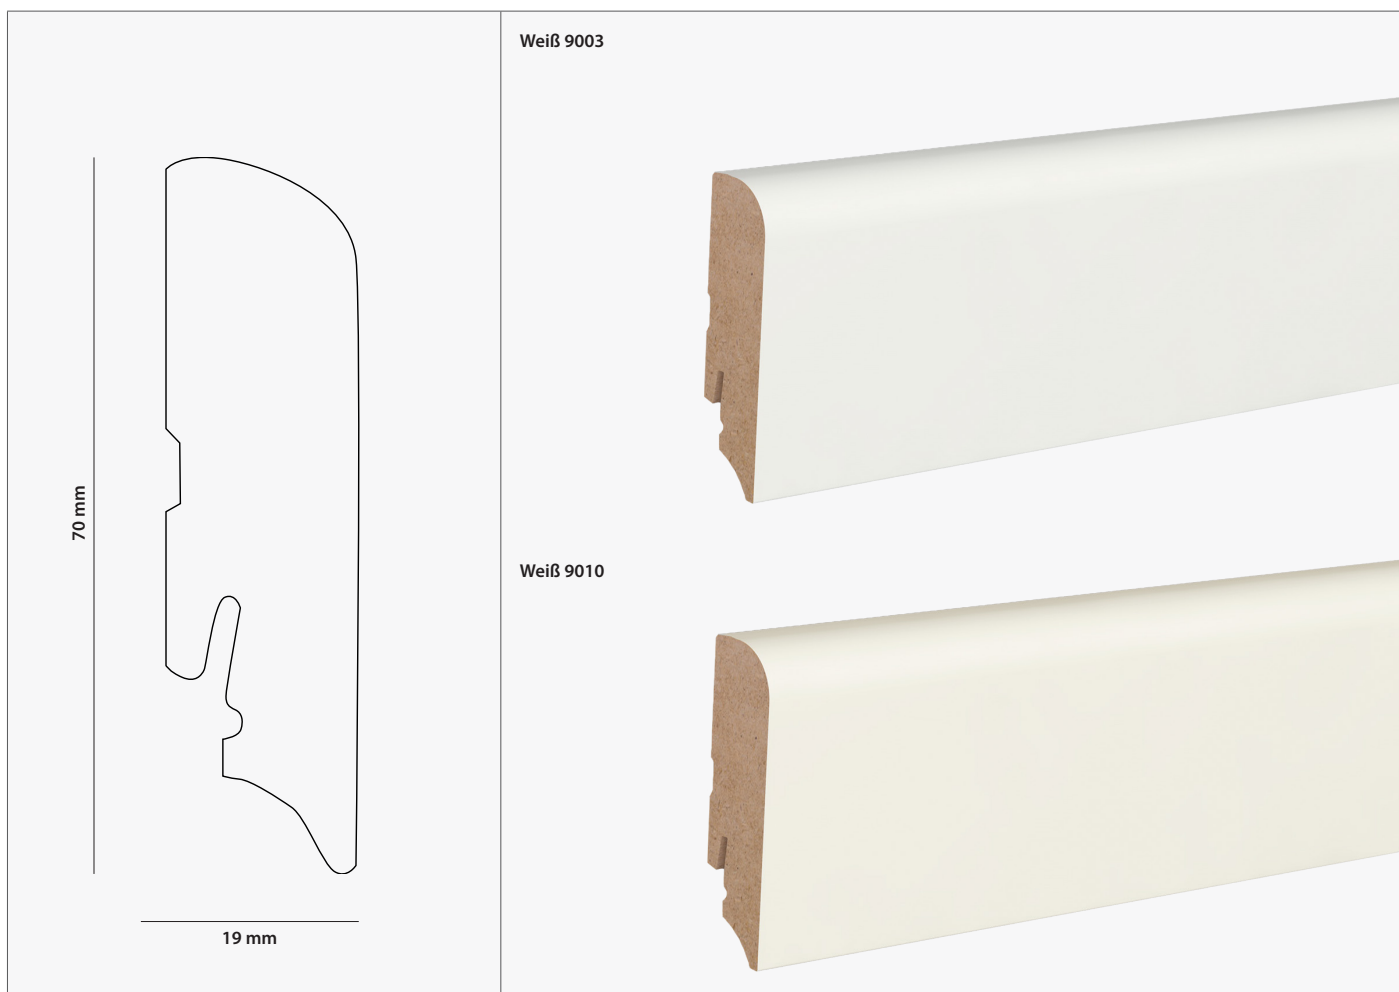

TECHNISCHE MERKMALE

Maße	2400 x 19 x 70mm
Träger	MDF-Kern
Montageart	LOBO Clipholder Kleben Nageln
Oberfläche	Folie
Farbe	Weiß 9003 Weiß 9010
Kante	Rundkante

PRODUKTAUFBAU

Alle angegebenen Werte sind Richtwerte-produktionsbedingte Schwankungen sind nicht auszuschließen.