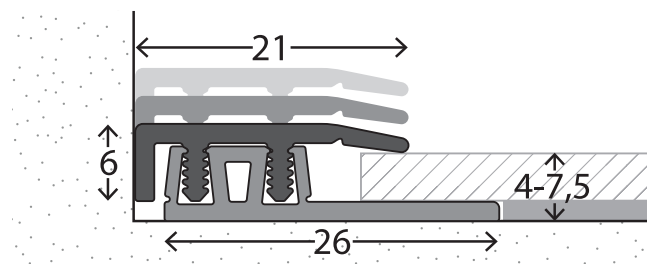

**PROFILE | CLIP ABSCHLUSSPROFIL PR91003**

**TECHNISCHE MERKMALE | PRODUKTAUFBAU**

Speziell für schwimmend verlegte Designbeläge wurde das Lobo Floors Clipsprofilssystem entwickelt. Die verzahnten Profilstege des Oberprofils rasten sicher in den trapezförmigen Aufnahmen des Basisprofils ein. Dabei kann das Oberprofil leicht verkippen und sich variabel in Höhe und Neigung dem Bodenbelag anpassen. Die schmalen, flachen Profile überzeugen durch eine besonders schöne Optik und bieten gleichzeitig großzügige Dehnungsfugen für die Dimensionsschwankungen des Bodenbelages. Bei Bedarf können die Oberprofile gelöst und anschließend wieder im Basisprofil verankert werden. Lobo Floors Profile sind in zwei modernen Eloxaltönen lieferbar.

**BASISPROFIL (KUNSTSTOFF)**

|                     |  |
|---------------------|--|
| Werkstoff           | Hart-PVC                               |
| Werkstoffzustand    | 1,44 g/cm <sup>3</sup> (DIN EN 53 479) |
| Vorbehandlung       | 71,6 N/mm <sup>2</sup> (DIN EN 53 452) |
| Schichtdicke Eloxal | 18 mJ/mm <sup>2</sup> (DIN EN 53 452)  |
| Brandverhalten      | B1 (schwer entflammbar)                |

- Aluminium
- Für Aufbauhöhen von 4-7,5 mm
- Ideal für Wandanschlüsse und den Abschluss an Balkontüren
- Inklusive Basisprofil

TÜV Zertifikat-Nr. 44 780 14206207  
DBGM 20 2012 102 304.0

|              |                                       |
|--------------|---------------------------------------|
| LIEFERUMFANG | Kunststoff-Basisprofil und Oberprofil |
| GEEIGNET FÜR | Designboden, Laminat                  |
| MONTAGEART   | Clipsen                               |
| LÄNGEN       | 2700 / 1000 mm                        |
| FARBAUSWAHL  | Edelstahl                             |