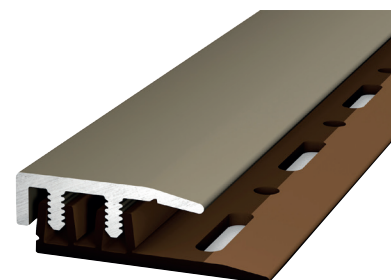

**PROFILE | CLIP ABSCHLUSSPROFIL PR91003**

**TECHNISCHE MERKMALE | PRODUKTAUFBAU**

Speziell für schwimmend verlegte Designbeläge wurde das Lobo Floors Clipsprofilssystem entwickelt. Die verzahnten Profilstege des Oberprofils rasten sicher in den trapezförmigen Aufnahmen des Basisprofils ein. Dabei kann das Oberprofil leicht verkippen und sich variabel in Höhe und Neigung dem Bodenbelag anpassen. Die schmalen, flachen Profile überzeugen durch eine besonders schöne Optik und bieten gleichzeitig großzügige Dehnungsfugen für die Dimensionsschwankungen des Bodenbelages. Bei Bedarf können die Oberprofile gelöst und anschließend wieder im Basisprofil verankert werden. Lobo Floors Profile sind in zwei modernen Eloxaltönen lieferbar.

**BASISPROFIL (KUNSTSTOFF)**

|                     |  |
|---------------------|--|
| Werkstoff           | Hart-PVC                               |
| Werkstoffzustand    | 1,44 g/cm <sup>3</sup> (DIN EN 53 479) |
| Vorbehandlung       | 71,6 N/mm <sup>2</sup> (DIN EN 53 452) |
| Schichtdicke Eloxal | 18 mJ/mm <sup>2</sup> (DIN EN 53 452)  |
| Brandverhalten      | B1 (schwer entflammbar)                |

- Aluminium
- Für Aufbauhöhen von 4-7,5 mm
- Ideal für Wandanschlüsse und den Abschluss an Balkontüren
- Inklusive Basisprofil

TÜV Zertifikat-Nr. 44 780 14206207  
DBGM 20 2012 102 304.0

|              |                                       |
|--------------|---------------------------------------|
| LIEFERUMFANG | Kunststoff-Basisprofil und Oberprofil |
| GEEIGNET FÜR | Designboden, Laminat                  |
| MONTAGEART   | Clipsen                               |
| LÄNGEN       | 2700 / 1000 mm                        |
| FARBAUSWAHL  | Edelstahl                             |