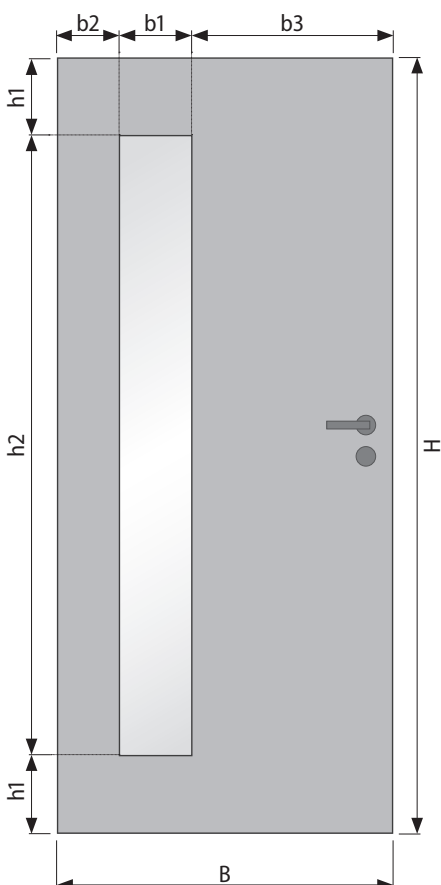

GLATTE TÜR LA 008 B

MASSE AM FERTIGEN TÜRBLATT | HÖHE (mm)

H	1985	2110	Sondermaß
h1	200	200	200
h2	1585	1700	Rest

MASSE AM FERTIGEN TÜRBLATT | BREITE (mm)

B	735	860	985	Sondermaß
b1	185	185	185	185
b2	160	160	160	160
b3	390	515	640	Rest

GLASMASSE (mm)

Türblatt	Ausschnitt	Glasmaß
1985 x 735	1585 x 185	1580 x 180
1985 x 860	1585 x 185	1580 x 180
1985 x 985	1585 x 185	1580 x 180
2110 x 735	1710 x 185	1705 x 180
2110 x 860	1710 x 185	1705 x 180
2110 x 985	1710 x 185	1705 x 180
Sondermaß	siehe oben	LA -5 mm