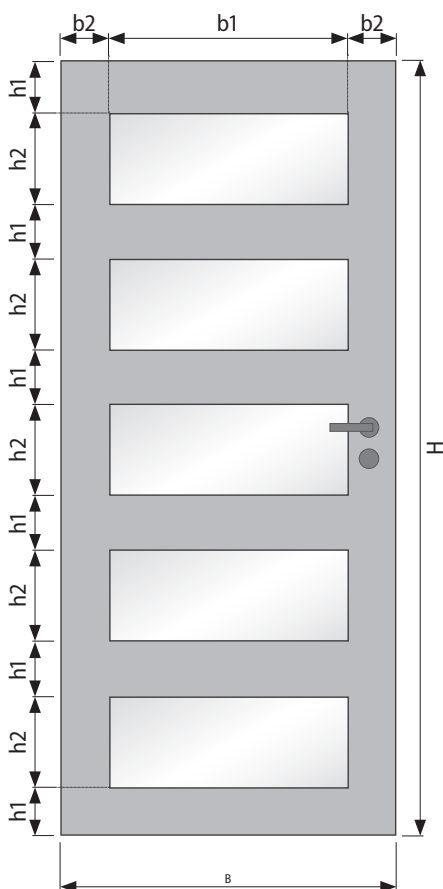

GLATTE TÜR LA 009

MASSE AM FERTIGEN TÜRBLATT | HÖHE (mm)

H	1985	2110	Sondermaß
h1	120	120	200
h2	253	278	Rest

MASSE AM FERTIGEN TÜRBLATT | BREITE (mm)

B	735	860	985	Sondermaß
b1	495	620	745	185
b2	120	120	120	Rest : 2

GLASMASSE (mm)

Türblatt	Ausschnitt	Glasmaß
1985 x 735	253 x 495	248 x 490
1985 x 860	253 x 620	248 x 615
1985 x 985	253 x 745	248 x 740
2110 x 735	278 x 495	273 x 490
2110 x 860	278 x 620	273 x 615
2110 x 985	278 x 745	273 x 740
Sondermaß	siehe oben	LA -5 mm