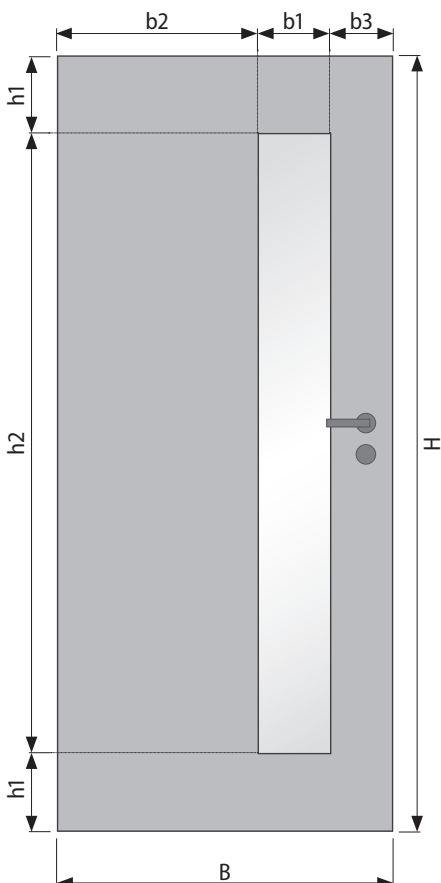

GLATTE TÜR LA 008 S

MASSE AM FERTIGEN TÜRBLATT | HÖHE (mm)

H	1985	2110	Sondermaß
h1	200	200	200
h2	1585	1700	Rest

MASSE AM FERTIGEN TÜRBLATT | BREITE (mm)

B	735	860	985	Sondermaß
b1	185	185	185	185
b2	390	515	640	Rest
b2	160	160	160	160

GLASMASSE (mm)

Türblatt	Ausschnitt	Glasmaß
1985 x 735	1585 x 185	1580 x 180
1985 x 860	1585 x 185	1580 x 180
1985 x 985	1585 x 185	1580 x 180
2110 x 735	1710 x 185	1705 x 180
2110 x 860	1710 x 185	1705 x 180
2110 x 985	1710 x 185	1705 x 180
Sondermaß	siehe oben	LA -5 mm