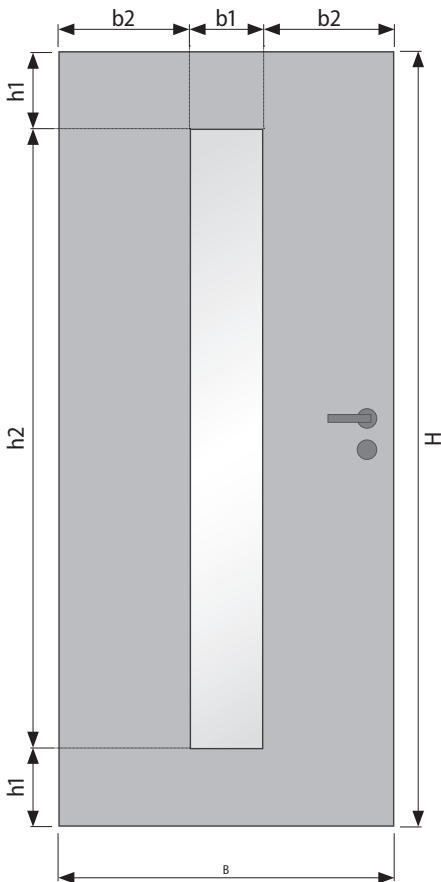

GLATTE TÜR LA 008 M

MASSE AM FERTIGEN TÜRBLATT | HÖHE (mm)

H	1985	2110	Sondermaß
h1	200	200	200
h2	1585	1700	Rest

MASSE AM FERTIGEN TÜRBLATT | BREITE (mm)

B	735	860	985	Sondermaß
b1	185	185	185	185
b2	275	337,5	400	Rest : 2

GLASMASSE (mm)

Türblatt	Ausschnitt	Glasmaß
1985 x 735	1585 x 185	1580 x 180
1985 x 860	1585 x 185	1580 x 180
1985 x 985	1585 x 185	1580 x 180
2110 x 735	1710 x 185	1705 x 180
2110 x 860	1710 x 185	1705 x 180
2110 x 985	1710 x 185	1705 x 180
Sondermaß	siehe oben	LA -5 mm