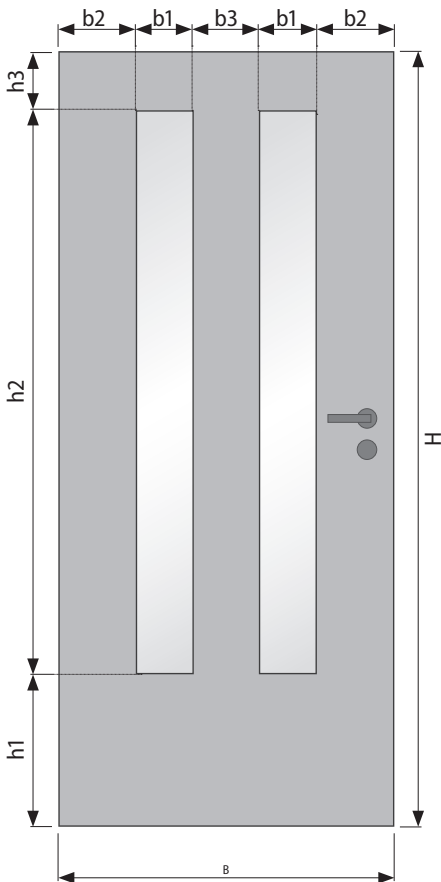

GLATTE TÜR LA 006

MASSE AM FERTIGEN TÜRBLATT | HÖHE (mm)

H	1985	2110	Sondermaß
h1	392	392	392
h2	1440	1565	Rest
h3	153	153	153

MASSE AM FERTIGEN TÜRBLATT | BREITE (mm)

B	735	860	985	Sondermaß
b1	145	145	145	145
b2	159	200	242	Anfrage
b3	127	170	211	Anfrage

GLASMASSE (mm)

Türblatt	Ausschnitt 2x	Glasmaß 2x
1985 x 735	1440 x 145	1435 x 140
1985 x 860	1440 x 145	1435 x 140
1985 x 985	1440 x 145	1435 x 140
2110 x 735	1565 x 145	1560 x 140
2110 x 860	1565 x 145	1560 x 140
2110 x 985	1565 x 145	1560 x 140
Sondermaß	siehe oben	LA -5 mm