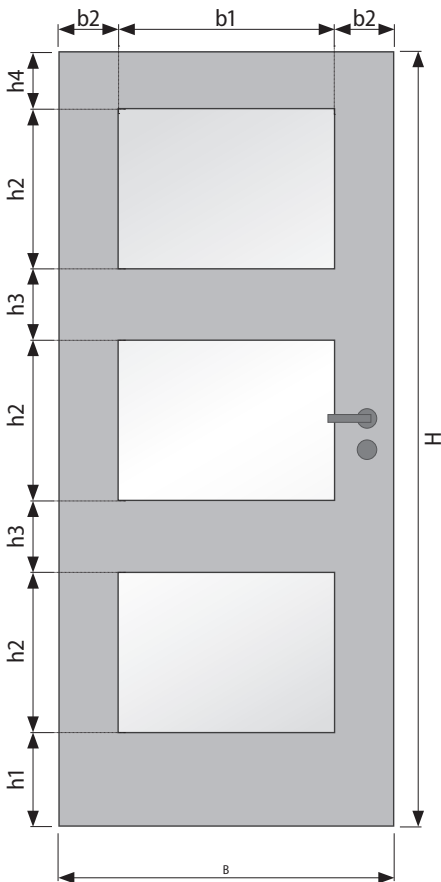

GLATTE TÜR LA 003

MASSE AM FERTIGEN TÜRBLATT | HÖHE (mm)

H	1985	2110	Sondermaß
h1	241	241	241
h2	411	453	Rest : 3
h3	184,5	184,5	184,5
h4	142	142	142

MASSE AM FERTIGEN TÜRBLATT | BREITE (mm)

B	735	860	985	Sondermaß
b1	429	554	679	Rest
b2	153	153	153	153

GLASMASSE (mm)

Türblatt	Ausschnitt 3x	Glasmaß 3x
1985 x 735	411 x 429	406 x 424
1985 x 860	411 x 554	406 x 549
1985 x 985	411 x 679	406 x 674
2110 x 735	453 x 429	448 x 424
2110 x 860	453 x 554	448 x 549
2110 x 985	453 x 679	448 x 424
Sondermaß	siehe oben	LA -5 mm