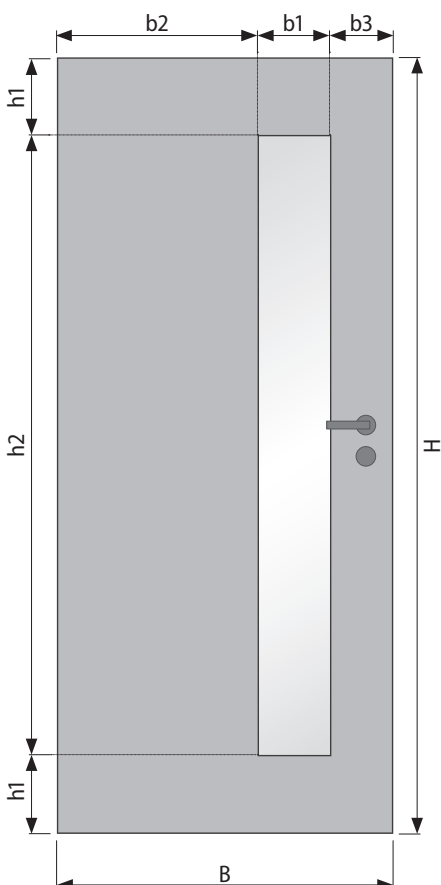

GLATTE TÜR LA 008 S

MASSE AM FERTIGEN TÜRBLATT | HÖHE (mm)

H	1985	2110	Sondermaß
h1	200	200	200
h2	1585	1700	Rest

MASSE AM FERTIGEN TÜRBLATT | BREITE (mm)

B	735	860	985	Sondermaß
b1	185	185	185	185
b2	390	515	640	Rest
b3	160	160	160	160

GLASMASSE (mm)

Türblatt	Ausschnitt	Glasmaß
1985 x 735	1585 x 185	1580 x 180
1985 x 860	1585 x 185	1580 x 180
1985 x 985	1585 x 185	1580 x 180
2110 x 735	1710 x 185	1705 x 180
2110 x 860	1710 x 185	1705 x 180
2110 x 985	1710 x 185	1705 x 180
Sondermaß	siehe oben	LA -5 mm