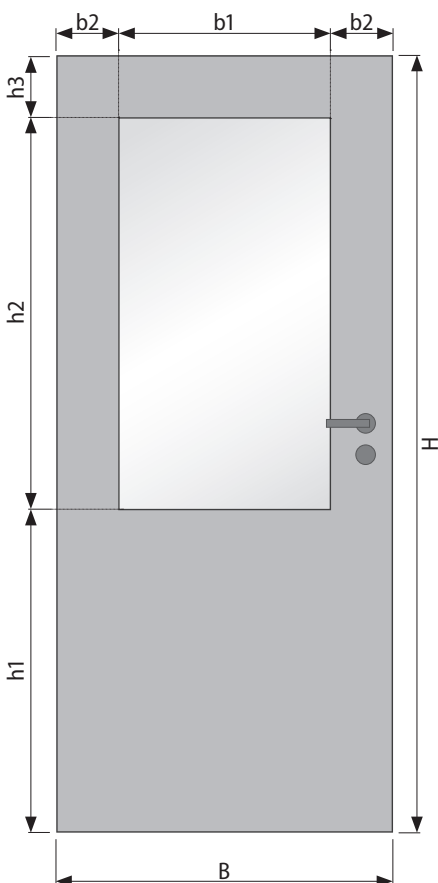

GLATTE TÜR LA 002

MASSE AM FERTIGEN TÜRBLATT | HÖHE (mm)

H	1985	2110	Sondermaß
h1	825	825	825
h2	1000	1125	Rest
h3	160	160	160

MASSE AM FERTIGEN TÜRBLATT | BREITE (mm)

B	735	860	985	Sondermaß
b1	415	540	665	Rest
b2	160	160	160	160

GLASMASSE (mm)

Türblatt	Ausschnitt	Glasmaß
1985 x 735	1000 x 415	995 x 410
1985 x 860	1000 x 540	995 x 535
1985 x 985	1000 x 665	995 x 660
2110 x 735	1125 x 415	1120 x 410
2110 x 860	1125 x 540	1120 x 535
2110 x 985	1125 x 665	1120 x 660
Sondermaß	siehe oben	LA -5 mm