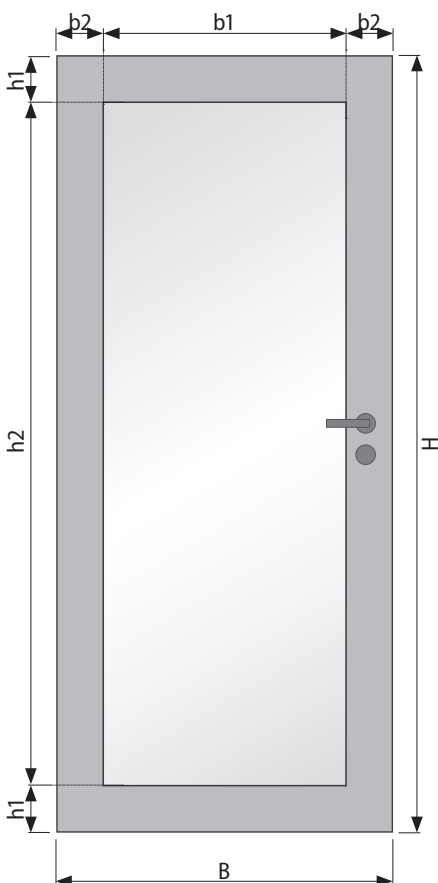

GLATTE TÜR LA XL

MASSE AM FERTIGEN TÜRBLATT | HÖHE (mm)

H	1985	2110	Sondermaß
h1	120	120	120
h2	1745	1870	Rest

MASSE AM FERTIGEN TÜRBLATT | BREITE (mm)

B	735	860	985	Sondermaß
b1	495	620	745	Rest
b2	120	120	120	120

GLASMASSE (mm)

Türblatt	Ausschnitt	Glasmaß
1985 x 735	1745 x 495	1740 x 490
1985 x 860	1745 x 620	1740 x 615
1985 x 985	1745 x 745	1740 x 740
2110 x 735	1870 x 495	1865 x 490
2110 x 860	1870 x 620	1865 x 615
2110 x 985	1870 x 745	1865 x 740
Sondermaß	siehe oben	LA -5 mm