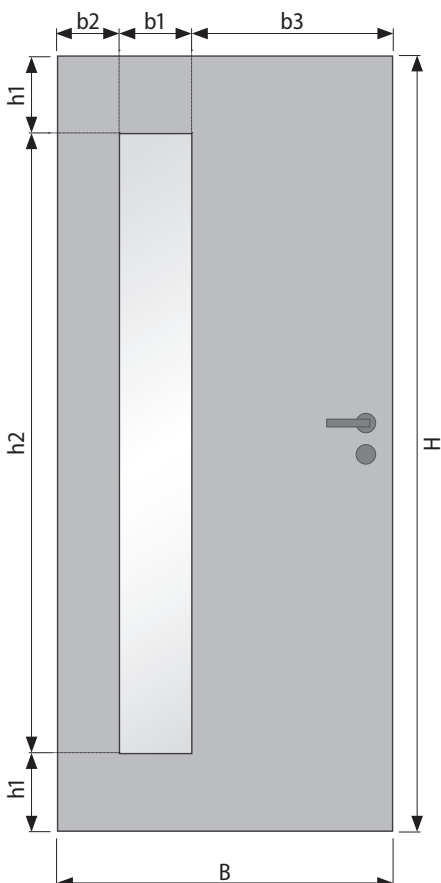

GLATTE TÜR LA 008 B

MASSE AM FERTIGEN TÜRBLATT | HÖHE (mm)

H	1985	2110	Sondermaß
h1	200	200	200
h2	1585	1700	Rest

MASSE AM FERTIGEN TÜRBLATT | BREITE (mm)

B	735	860	985	Sondermaß
b1	185	185	185	185
b2	160	160	160	160
b3	390	515	640	Rest

GLASMASSE (mm)

Türblatt	Ausschnitt	Glasmaß
1985 x 735	1585 x 185	1580 x 180
1985 x 860	1585 x 185	1580 x 180
1985 x 985	1585 x 185	1580 x 180
2110 x 735	1710 x 185	1705 x 180
2110 x 860	1710 x 185	1705 x 180
2110 x 985	1710 x 185	1705 x 180
Sondermaß	siehe oben	LA -5 mm