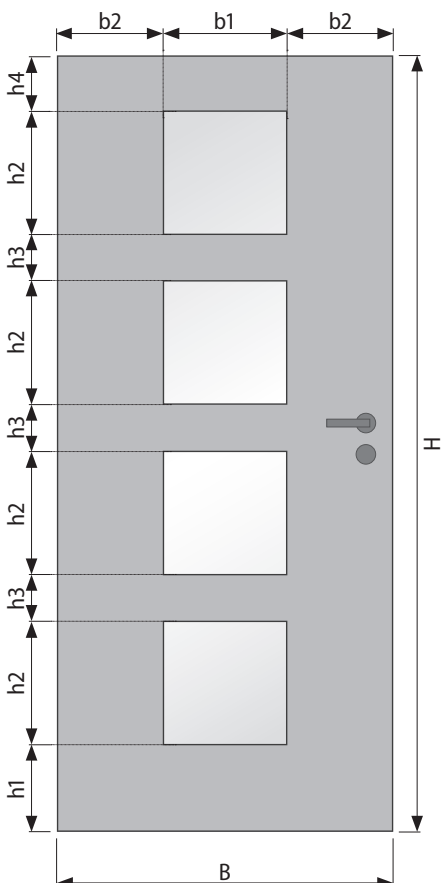

GLATTE TÜR LA 004

MASSE AM FERTIGEN TÜRBLATT | HÖHE (mm)

H	1985	2110	Sondermaß
h1	223	223	223
h2	315	315	315
h3	120	162	Rest : 3
h4	142	142	142

MASSE AM FERTIGEN TÜRBLATT | BREITE (mm)

B	735	860	985	Sondermaß
b1	315	315	315	315
b2	210	272,5	335	Rest : 2

GLASMASSE (mm)

Türblatt	Ausschnitt 4x	Glasmaß 4x
1985 x 735	315 x 315	310 x 310
1985 x 860	315 x 315	310 x 310
1985 x 985	315 x 315	310 x 310
2110 x 735	315 x 315	310 x 310
2110 x 860	315 x 315	310 x 310
2110 x 985	315 x 315	310 x 310
Sondermaß	315 x 315	310 x 310