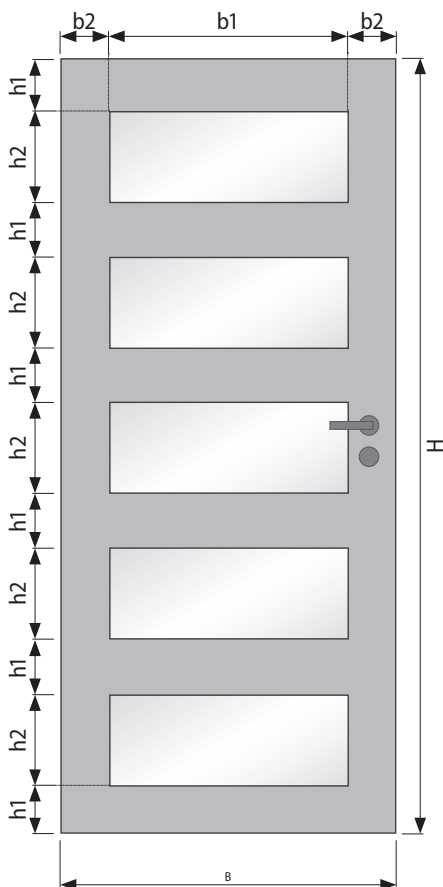

GLATTE TÜR LA 009

MASSE AM FERTIGEN TÜRBLATT | HÖHE (mm)

H	1985	2110	Sondermaß
h1	120	120	200
h2	253	278	Rest

MASSE AM FERTIGEN TÜRBLATT | BREITE (mm)

B	735	860	985	Sondermaß
b1	495	620	745	185
b2	120	120	120	Rest : 2

GLASMASSE (mm)

Türblatt	Ausschnitt	Glasmaß
1985 x 735	253 x 495	248 x 490
1985 x 860	253 x 620	248 x 615
1985 x 985	253 x 745	248 x 740
2110 x 735	278 x 495	273 x 490
2110 x 860	278 x 620	273 x 615
2110 x 985	278 x 745	273 x 740
Sondermaß	siehe oben	LA -5 mm