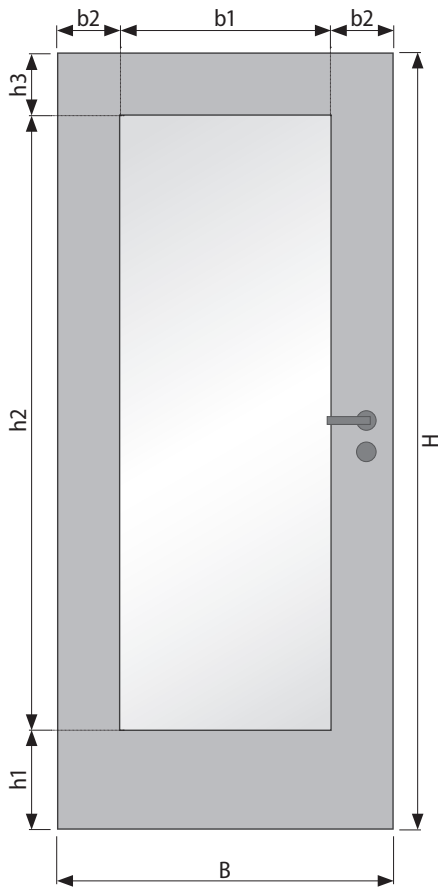

GLATTE TÜR LA 001

MASSE AM FERTIGEN TÜRBLATT | HÖHE (mm)

H	1985	2110	Sondermaß
h1	254	254	254
h2	1571	1696	Rest
h3	160	160	160

MASSE AM FERTIGEN TÜRBLATT | BREITE (mm)

B	735	860	985	Sondermaß
b1	415	540	665	Rest
b2	160	160	160	160

GLASMASSE (mm)

Türblatt	Ausschnitt	Glasmaß
1985 x 735	1571 x 415	1566 x 410
1985 x 860	1571 x 540	1566 x 535
1985 x 985	1571 x 665	1566 x 660
2110 x 735	1696 x 415	1691 x 410
2110 x 860	1696 x 540	1691 x 535
2110 x 985	1696 x 665	1691 x 660
Sondermaß	siehe oben	LA -5 mm