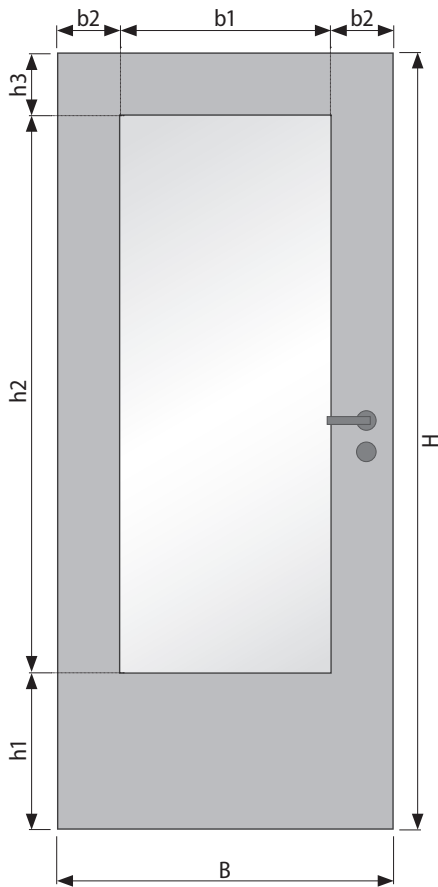

GLATTE TÜR LA DIN

MASSE AM FERTIGEN TÜRBLATT | HÖHE (mm)

H	1985	2110	Sondermaß
h1	400	400	400
h2	1425	1550	Rest
h3	160	160	160

MASSE AM FERTIGEN TÜRBLATT | BREITE (mm)

B	735	860	985	Sondermaß
b1	415	540	665	Rest
b2	160	160	160	160

GLASMASSE (mm)

Türblatt	Ausschnitt	Glasmaß
1985 x 735	1425 x 415	1420 x 410
1985 x 860	1425 x 540	1420 x 535
1985 x 985	1425 x 665	1420 x 660
2110 x 735	1550 x 415	1545 x 410
2110 x 860	1550 x 540	1545 x 535
2110 x 985	1550 x 665	1545 x 660
Sondermaß	siehe oben	LA -5 mm

GLASMASSE (mm)

Türblatt	Ausschnitt	Glasmaß
1985 x 735	1745 x 495	1740 x 490
1985 x 860	1745 x 620	1740 x 615
1985 x 985	1745 x 745	1740 x 740
2110 x 735	1870 x 495	1865 x 490
2110 x 860	1870 x 620	1865 x 615
2110 x 985	1870 x 745	1865 x 740
Sondermaß	siehe oben	LA -5 mm

GLASMASSE (mm)

Türblatt	Ausschnitt	Glasmaß
1985 x 735	1585 x 185	1580 x 180
1985 x 860	1585 x 185	1580 x 180
1985 x 985	1585 x 185	1580 x 180
2110 x 735	1710 x 185	1705 x 180
2110 x 860	1710 x 185	1705 x 180
2110 x 985	1710 x 185	1705 x 180
Sondermaß	siehe oben	LA -5 mm