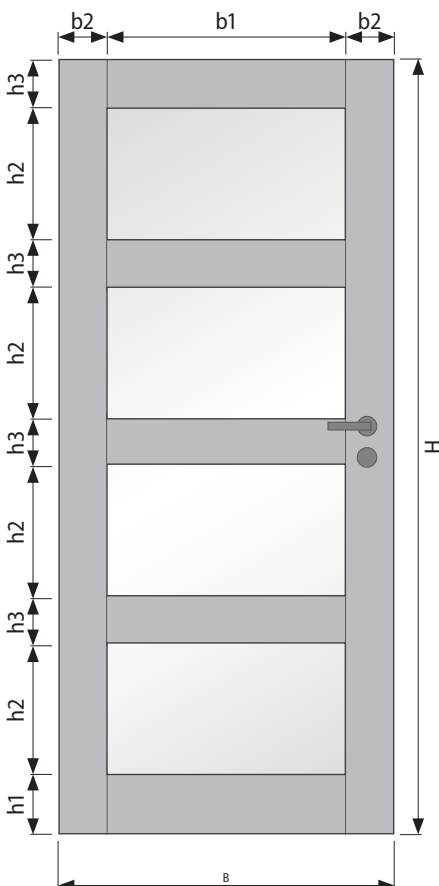

VALENCIA 4GQ 4LA

MASSE AM FERTIGEN TÜRBLATT | HÖHE (mm)

H	1985	2110	Sondermaß
h1	180	180	180
h2	326,25	357,5	H-555/3
h3	125	125	125

MASSE AM FERTIGEN TÜRBLATT | BREITE (mm)

B	610	735	860	985	Sondermaß
b1	360	485	610	735	B - 250
b2	125	125	125	125	125

GLASMASSE (mm)

Türblatt	Ausschnitt	Glasmaß
1985 x 735	326,25 x 485	340 x 499
1985 x 860	326,25 x 610	340 x 374
1985 x 985	326,25 x 735	340 x 749
2110 x 735	357,5 x 485	372 x 499
2110 x 860	357,5 x 610	372 x 374
2110 x 985	357,5 x 735	372 x 749
Sondermaß	siehe oben	LA -5 mm