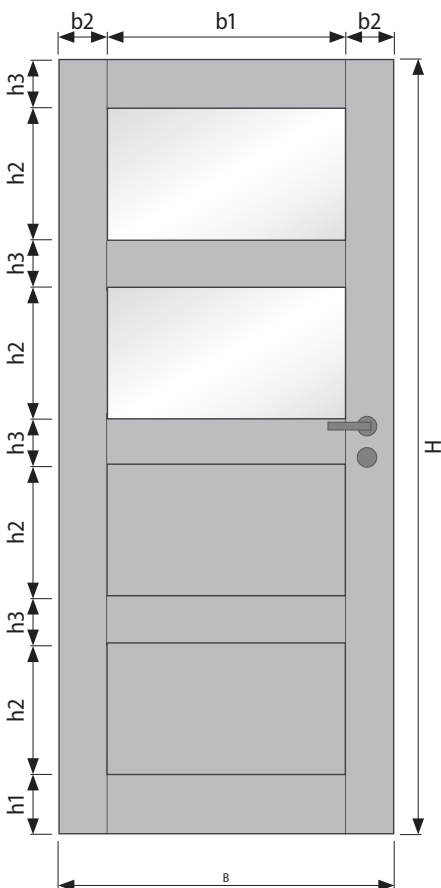

VALENCIA 4GQ 2LA

MASSE AM FERTIGEN TÜRBLATT | HÖHE (mm)

H	1985	2110	Sondermaß
h1	180	180	180
h2	326,25	357,5	H-555/3
h3	125	125	125

MASSE AM FERTIGEN TÜRBLATT | BREITE (mm)

B	610	735	860	985	Sondermaß
b1	360	485	610	735	B - 250
b2	125	125	125	125	125

GLASMASSE (mm)

Türblatt	Ausschnitt	Glasmaß
1985 x 735	326,25 x 485	340 x 499
1985 x 860	326,25 x 610	340 x 374
1985 x 985	326,25 x 735	340 x 749
2110 x 735	357,5 x 485	372 x 499
2110 x 860	357,5 x 610	372 x 374
2110 x 985	357,5 x 735	372 x 749
Sondermaß	siehe oben	LA -5 mm