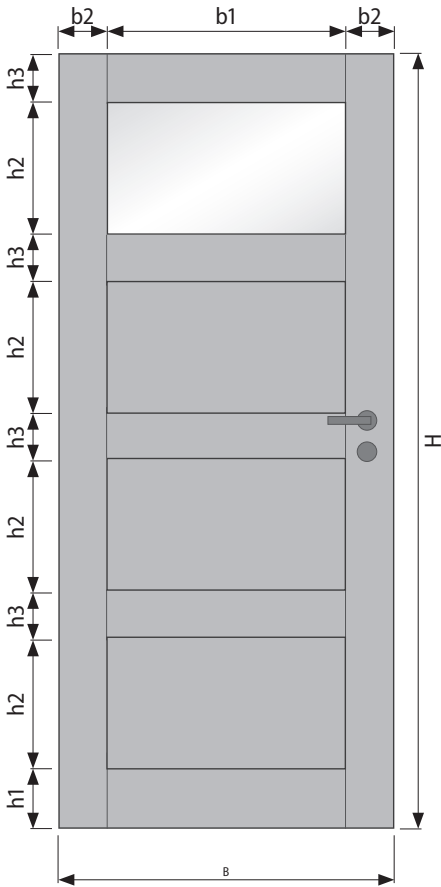

**VALENCIA 4GQ 1LA**

**MASSE AM FERTIGEN TÜRBLATT | HÖHE (mm)**

H	1985	2110	Sondermaß
h1	180	180	180
h2	326,25	357,5	H-555/3
h3	125	125	125

**MASSE AM FERTIGEN TÜRBLATT | BREITE (mm)**

B	610	735	860	985	Sondermaß
b1	360	485	610	735	B - 250
b2	125	125	125	125	125

**GLASMASSE (mm)**

Türblatt	Ausschnitt	Glasmaß
1985 x 735	326,25 x 485	340 x 499
1985 x 860	326,25 x 610	340 x 374
1985 x 985	326,25 x 735	340 x 749
2110 x 735	357,5 x 485	372 x 499
2110 x 860	357,5 x 610	372 x 374
2110 x 985	357,5 x 735	372 x 749
Sondermaß	siehe oben	LA -5 mm