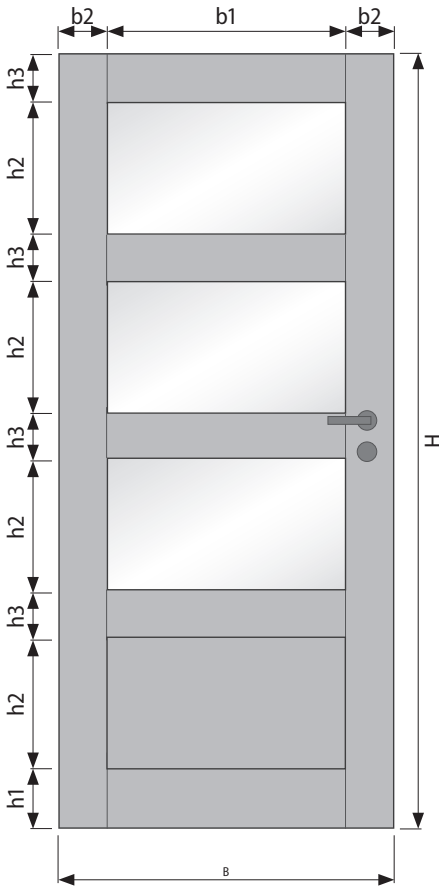

VALENCIA 4GQ 3LA

MASSE AM FERTIGEN TÜRBLATT | HÖHE (mm)

H	1985	2110	Sondermaß
h1	180	180	180
h2	326,25	357,5	H-555/3
h3	125	125	125

MASSE AM FERTIGEN TÜRBLATT | BREITE (mm)

B	610	735	860	985	Sondermaß
b1	360	485	610	735	B - 250
b2	125	125	125	125	125

GLASMASSE (mm)

Türblatt	Ausschnitt	Glasmaß
1985 x 735	326,25 x 485	340 x 499
1985 x 860	326,25 x 610	340 x 374
1985 x 985	326,25 x 735	340 x 749
2110 x 735	357,5 x 485	372 x 499
2110 x 860	357,5 x 610	372 x 374
2110 x 985	357,5 x 735	372 x 749
Sondermaß	siehe oben	LA -5 mm