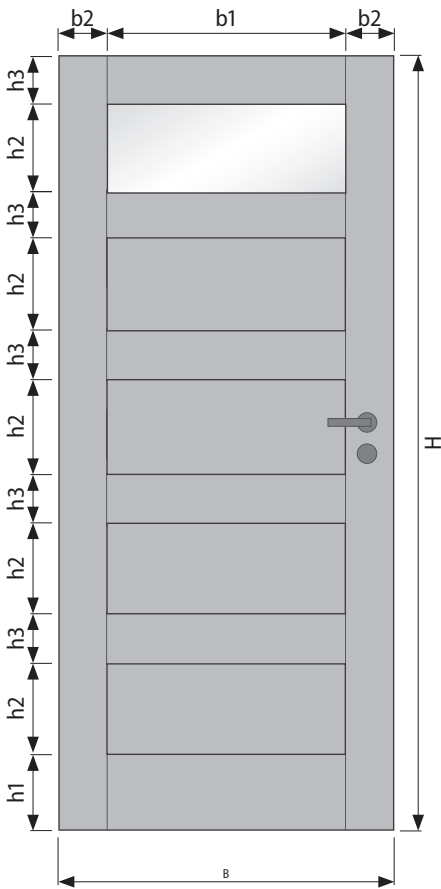

**VALENCIA 5GQ 1LA**

**MASSE AM FERTIGEN TÜRBLATT | HÖHE (mm)**

H	1985	2110	Sondermaß
h1	180	180	180
h2	236	261	H-555/3
h3	125	125	125

**MASSE AM FERTIGEN TÜRBLATT | BREITE (mm)**

B	610	735	860	985	Sondermaß
b1	360	485	610	735	B - 250
b2	125	125	125	125	125

**GLASMASSE (mm)**

Türblatt	Ausschnitt	Glasmaß
1985 x 735	236 x 485	250 x 499
1985 x 860	236 x 610	250 x 624
1985 x 985	236 x 735	250 x 749
2110 x 735	261 x 485	275 x 499
2110 x 860	261 x 610	275 x 624
2110 x 985	261 x 735	275 x 749
Sondermaß	siehe oben	LA -5 mm