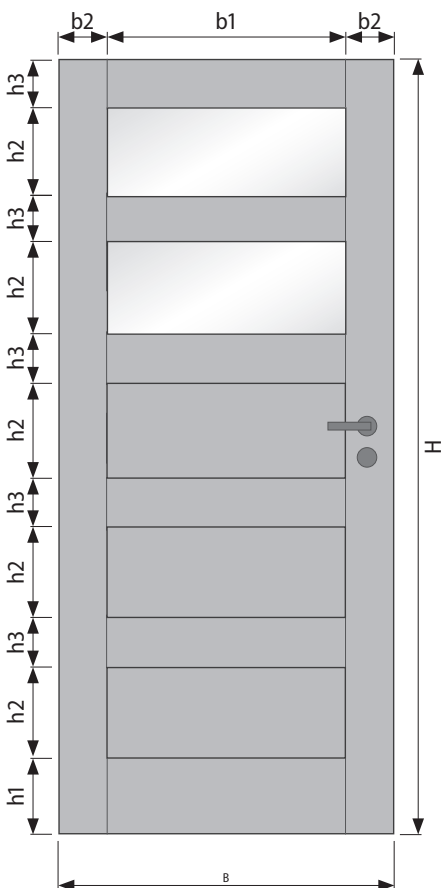

VALENCIA 5GQ 2LA

MASSE AM FERTIGEN TÜRBLATT | HÖHE (mm)

H	1985	2110	Sondermaß
h1	180	180	180
h2	236	261	H-555/3
h3	125	125	125

MASSE AM FERTIGEN TÜRBLATT | BREITE (mm)

B	610	735	860	985	Sondermaß
b1	360	485	610	735	B - 250
b2	125	125	125	125	125

GLASMASSE (mm)

Türblatt	Ausschnitt	Glasmaß
1985 x 735	236 x 485	250 x 499
1985 x 860	236 x 610	250 x 624
1985 x 985	236 x 735	250 x 749
2110 x 735	261 x 485	275 x 499
2110 x 860	261 x 610	275 x 624
2110 x 985	261 x 735	275 x 749
Sondermaß	siehe oben	LA -5 mm