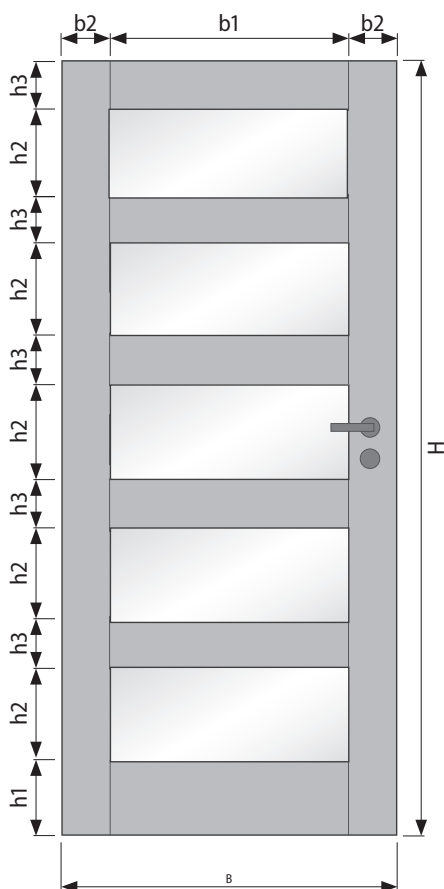

VALENCIA 5GQ 5LA

MASSE AM FERTIGEN TÜRBLATT | HÖHE (mm)

H	1985	2110	Sondermaß
h1	180	180	180
h2	236	261	H-555/3
h3	125	125	125

MASSE AM FERTIGEN TÜRBLATT | BREITE (mm)

B	610	735	860	985	Sondermaß
b1	360	485	610	735	B - 250
b2	125	125	125	125	125

GLASMASSE (mm)

Türblatt	Ausschnitt	Glasmaß
1985 x 735	236 x 485	250 x 499
1985 x 860	236 x 610	250 x 624
1985 x 985	236 x 735	250 x 749
2110 x 735	261 x 485	275 x 499
2110 x 860	261 x 610	275 x 624
2110 x 985	261 x 735	275 x 749
Sondermaß	siehe oben	LA -5 mm