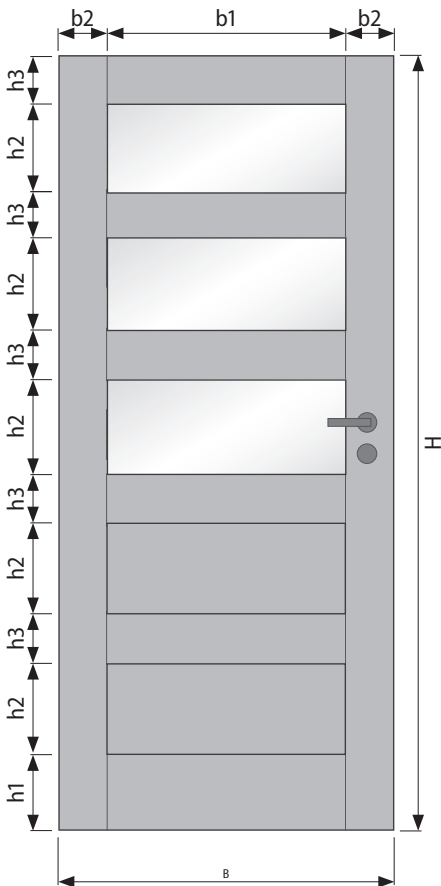

VALENCIA 5GQ 3LA

MASSE AM FERTIGEN TÜRBLATT | HÖHE (mm)

H	1985	2110	Sondermaß
h1	180	180	180
h2	236	261	H-555/3
h3	125	125	125

MASSE AM FERTIGEN TÜRBLATT | BREITE (mm)

B	610	735	860	985	Sondermaß
b1	360	485	610	735	B - 250
b2	125	125	125	125	125

GLASMASSE (mm)

Türblatt	Ausschnitt	Glasmaß
1985 x 735	236 x 485	250 x 499
1985 x 860	236 x 610	250 x 624
1985 x 985	236 x 735	250 x 749
2110 x 735	261 x 485	275 x 499
2110 x 860	261 x 610	275 x 624
2110 x 985	261 x 735	275 x 749
Sondermaß	siehe oben	LA -5 mm