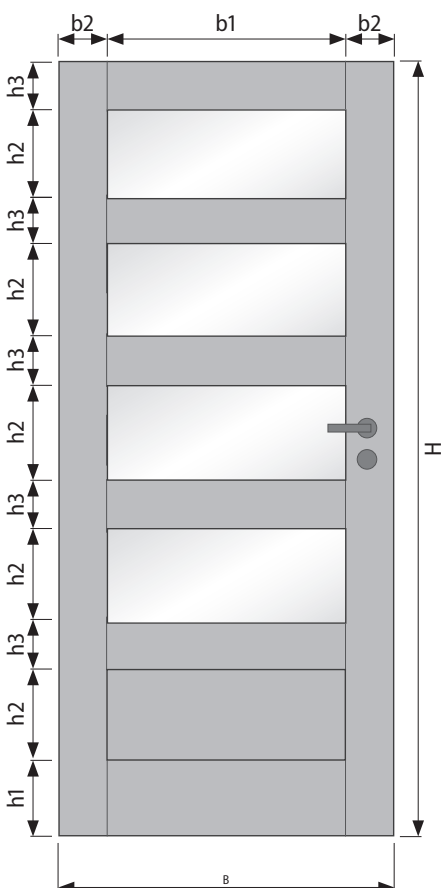

VALENCIA 5GQ 4LA

MASSE AM FERTIGEN TÜRBLATT | HÖHE (mm)

H	1985	2110	Sondermaß
h1	180	180	180
h2	236	261	H-555/3
h3	125	125	125

MASSE AM FERTIGEN TÜRBLATT | BREITE (mm)

B	610	735	860	985	Sondermaß
b1	360	485	610	735	B - 250
b2	125	125	125	125	125

GLASMASSE (mm)

Türblatt	Ausschnitt	Glasmaß
1985 x 735	236 x 485	250 x 499
1985 x 860	236 x 610	250 x 624
1985 x 985	236 x 735	250 x 749
2110 x 735	261 x 485	275 x 499
2110 x 860	261 x 610	275 x 624
2110 x 985	261 x 735	275 x 749
Sondermaß	siehe oben	LA -5 mm